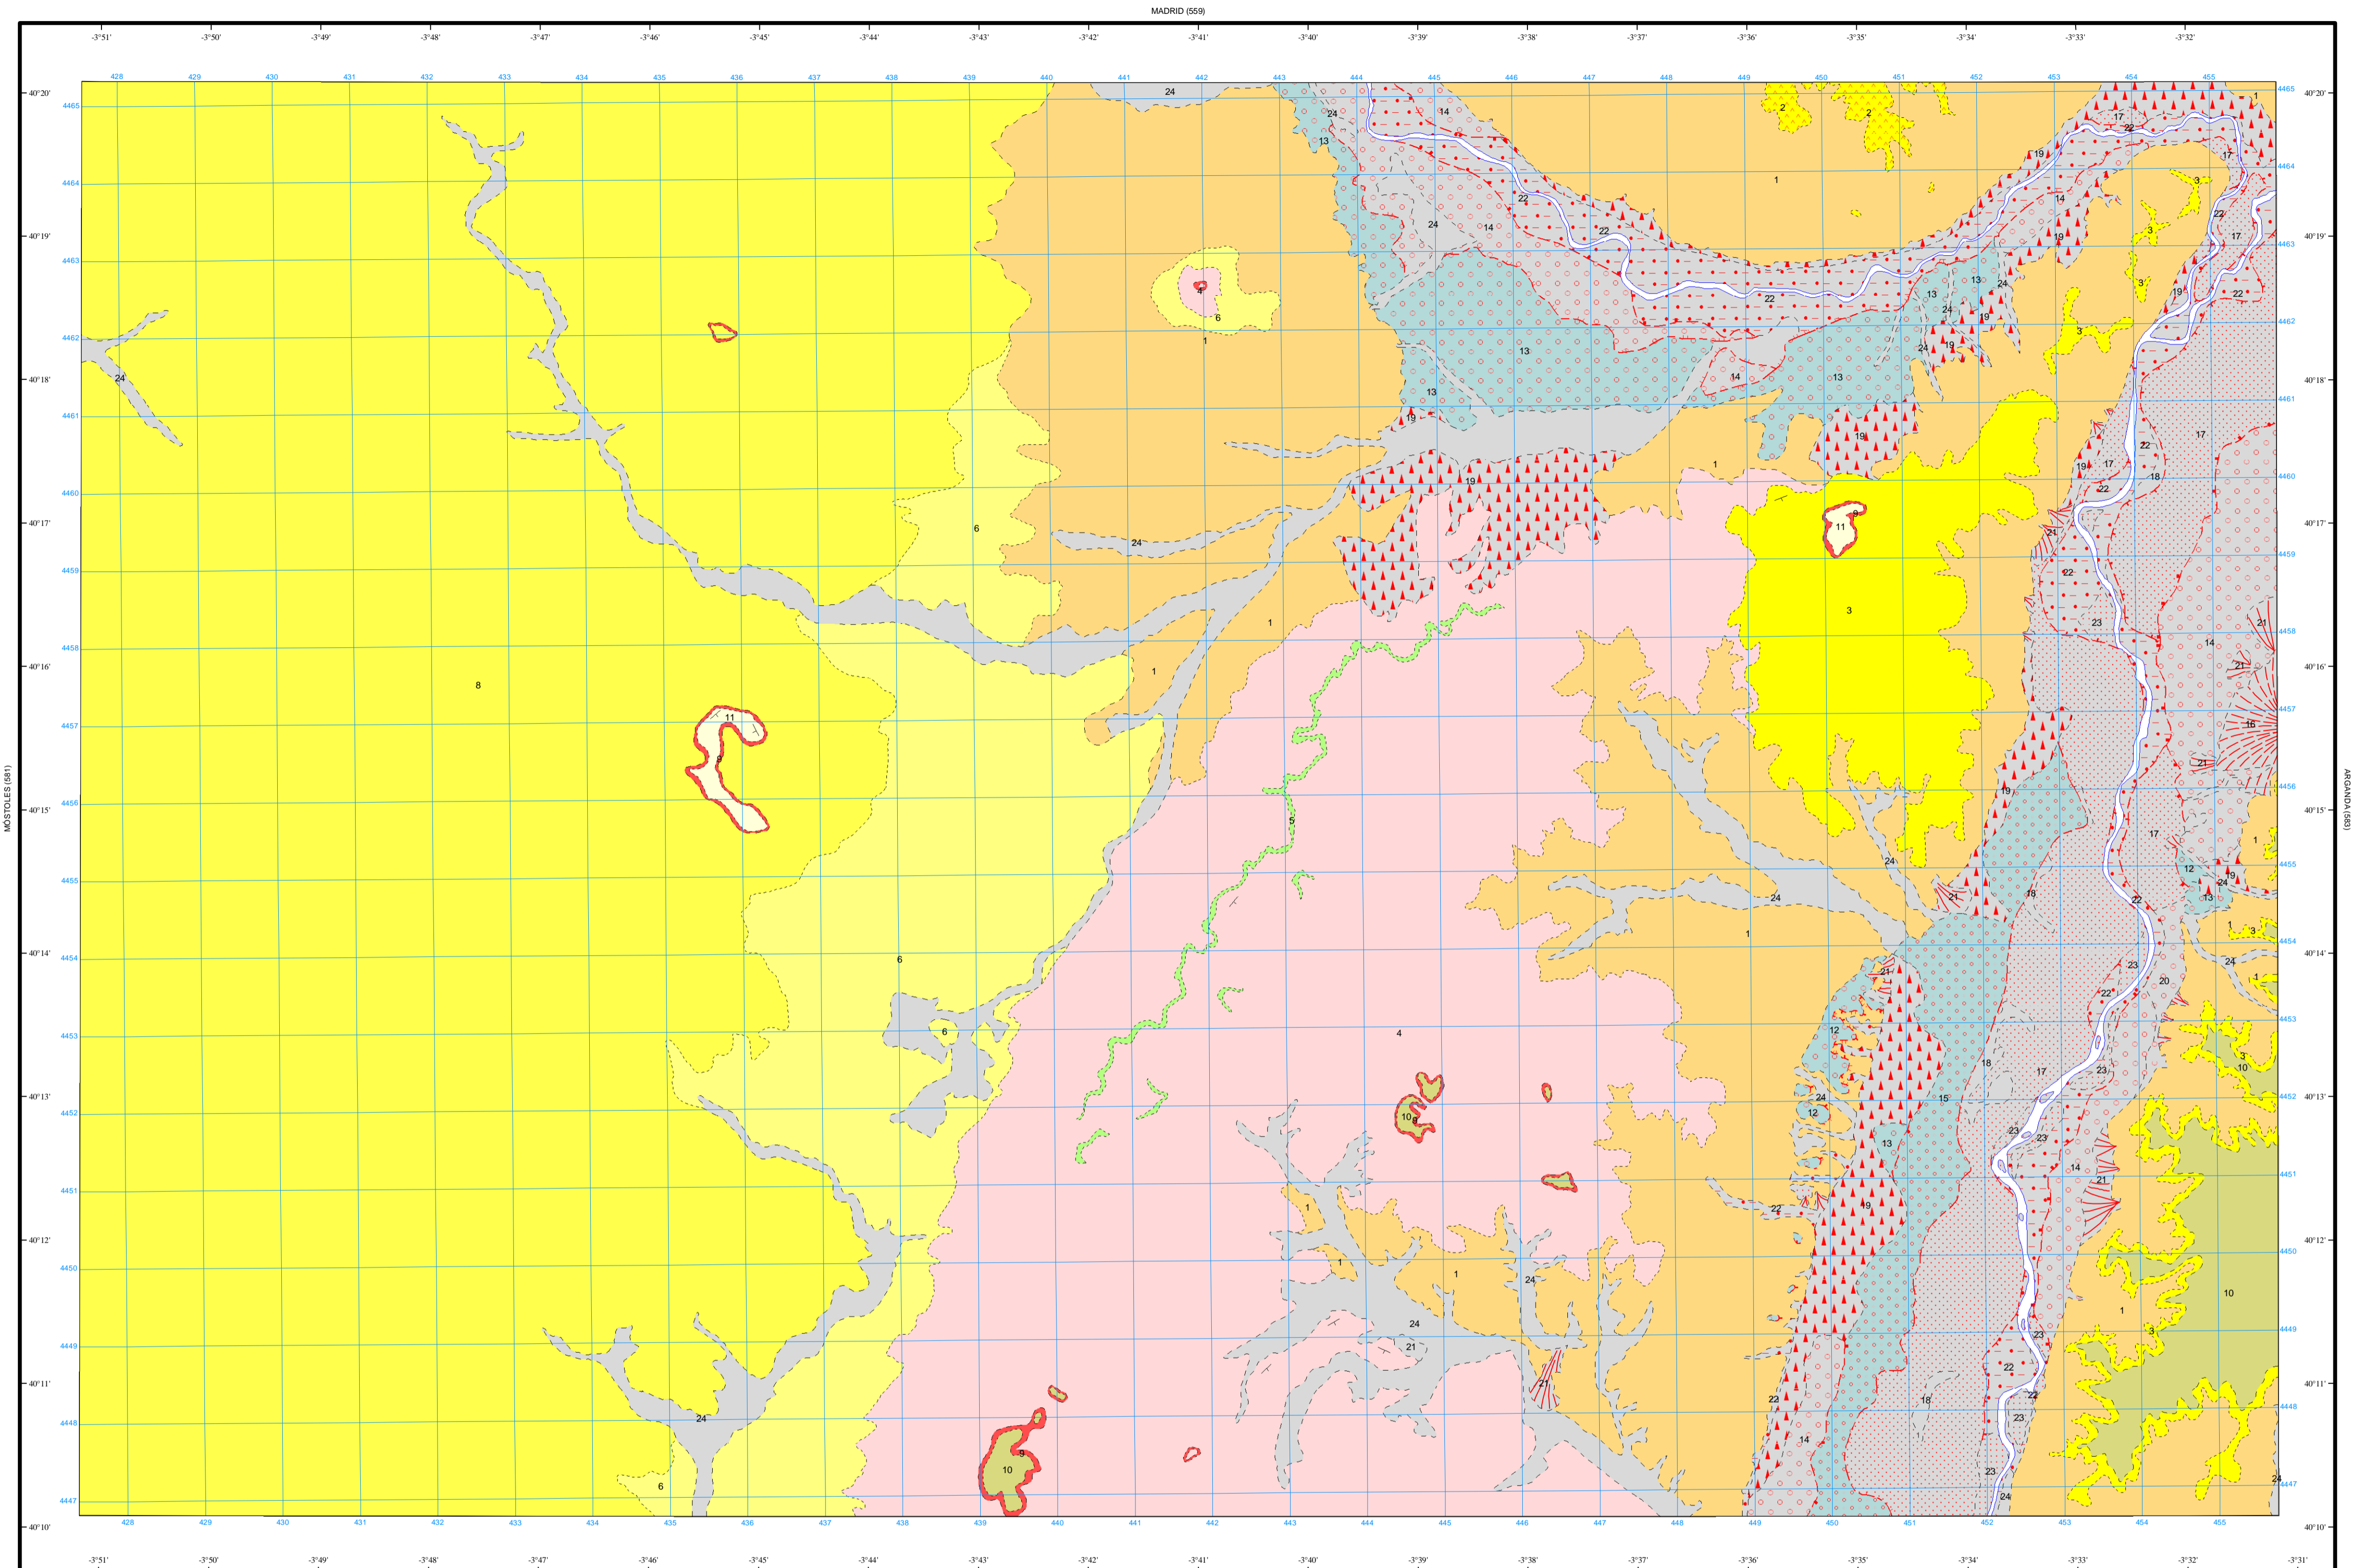

MAPA GEOLÓGICO DE ESPAÑA

Escala 1:50.000

Instituto Geológico
y Minero de España

GETAFE

582
19-23

LEYENDA

SÍMBOLOS CONVENCIONALES

Área de Sistemas de Información Geocientífica

ARANJUEZ (605)

Escala 1:50.000

Proyección y Cuadrícula UTM. Elipsoide Internacional. Huso 30

NORMAS, DIRECCIÓN Y SUPERVISIÓN DEL I.G.M.E
AÑO DE REALIZACIÓN DE LA CARTOGRAFÍA GEOLÓGICA: 1973
Autores : R. Vegas (EPTISA)
Dirección y supervisión : (ITGE)