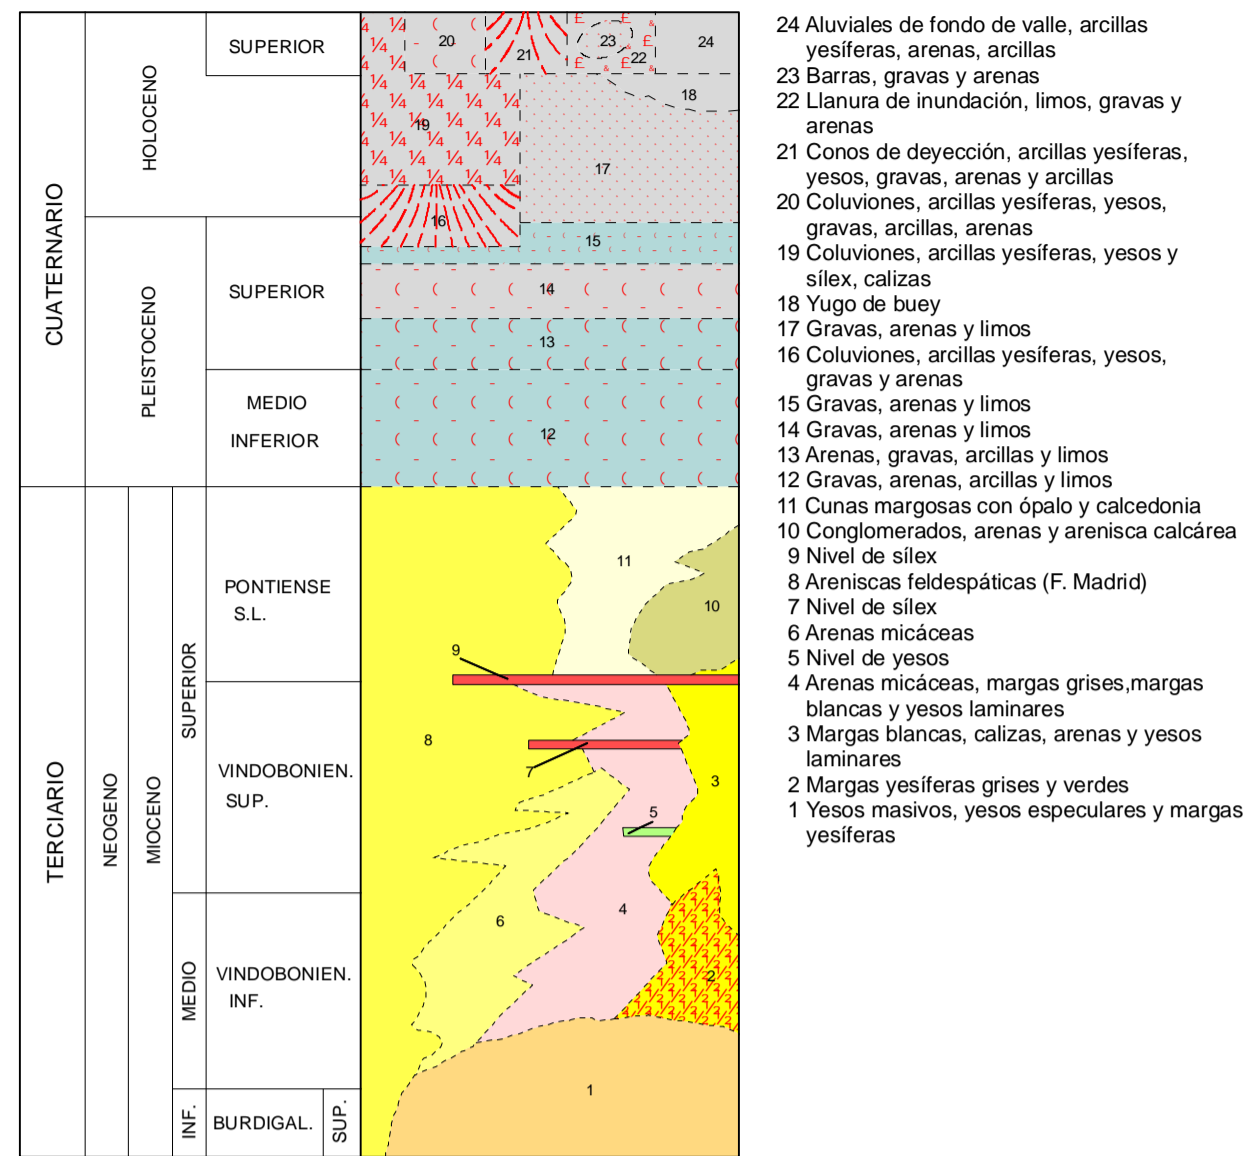

MAPA GEOLÓGICO DE ESPAÑA

Escala 1:50.000

Instituto Geológico
y Minero de España

GETAFE

582
19-23

LEYENDA

SÍMBOLOS CONVENCIONALES

Área de Sistemas de Información Geocientífica

ARANJUEZ (605)

Escala 1:50.000

Proyección y Cuadrícula UTM. Elipsoide Internacional. Huso 30

NORMAS, DIRECCIÓN Y SUPERVISIÓN DEL I.G.M.E
AÑO DE REALIZACIÓN DE LA CARTOGRAFÍA GEOLÓGICA: 1973
Autores : R. Vegas (EPTISA)
Dirección y supervisión : (ITGE)