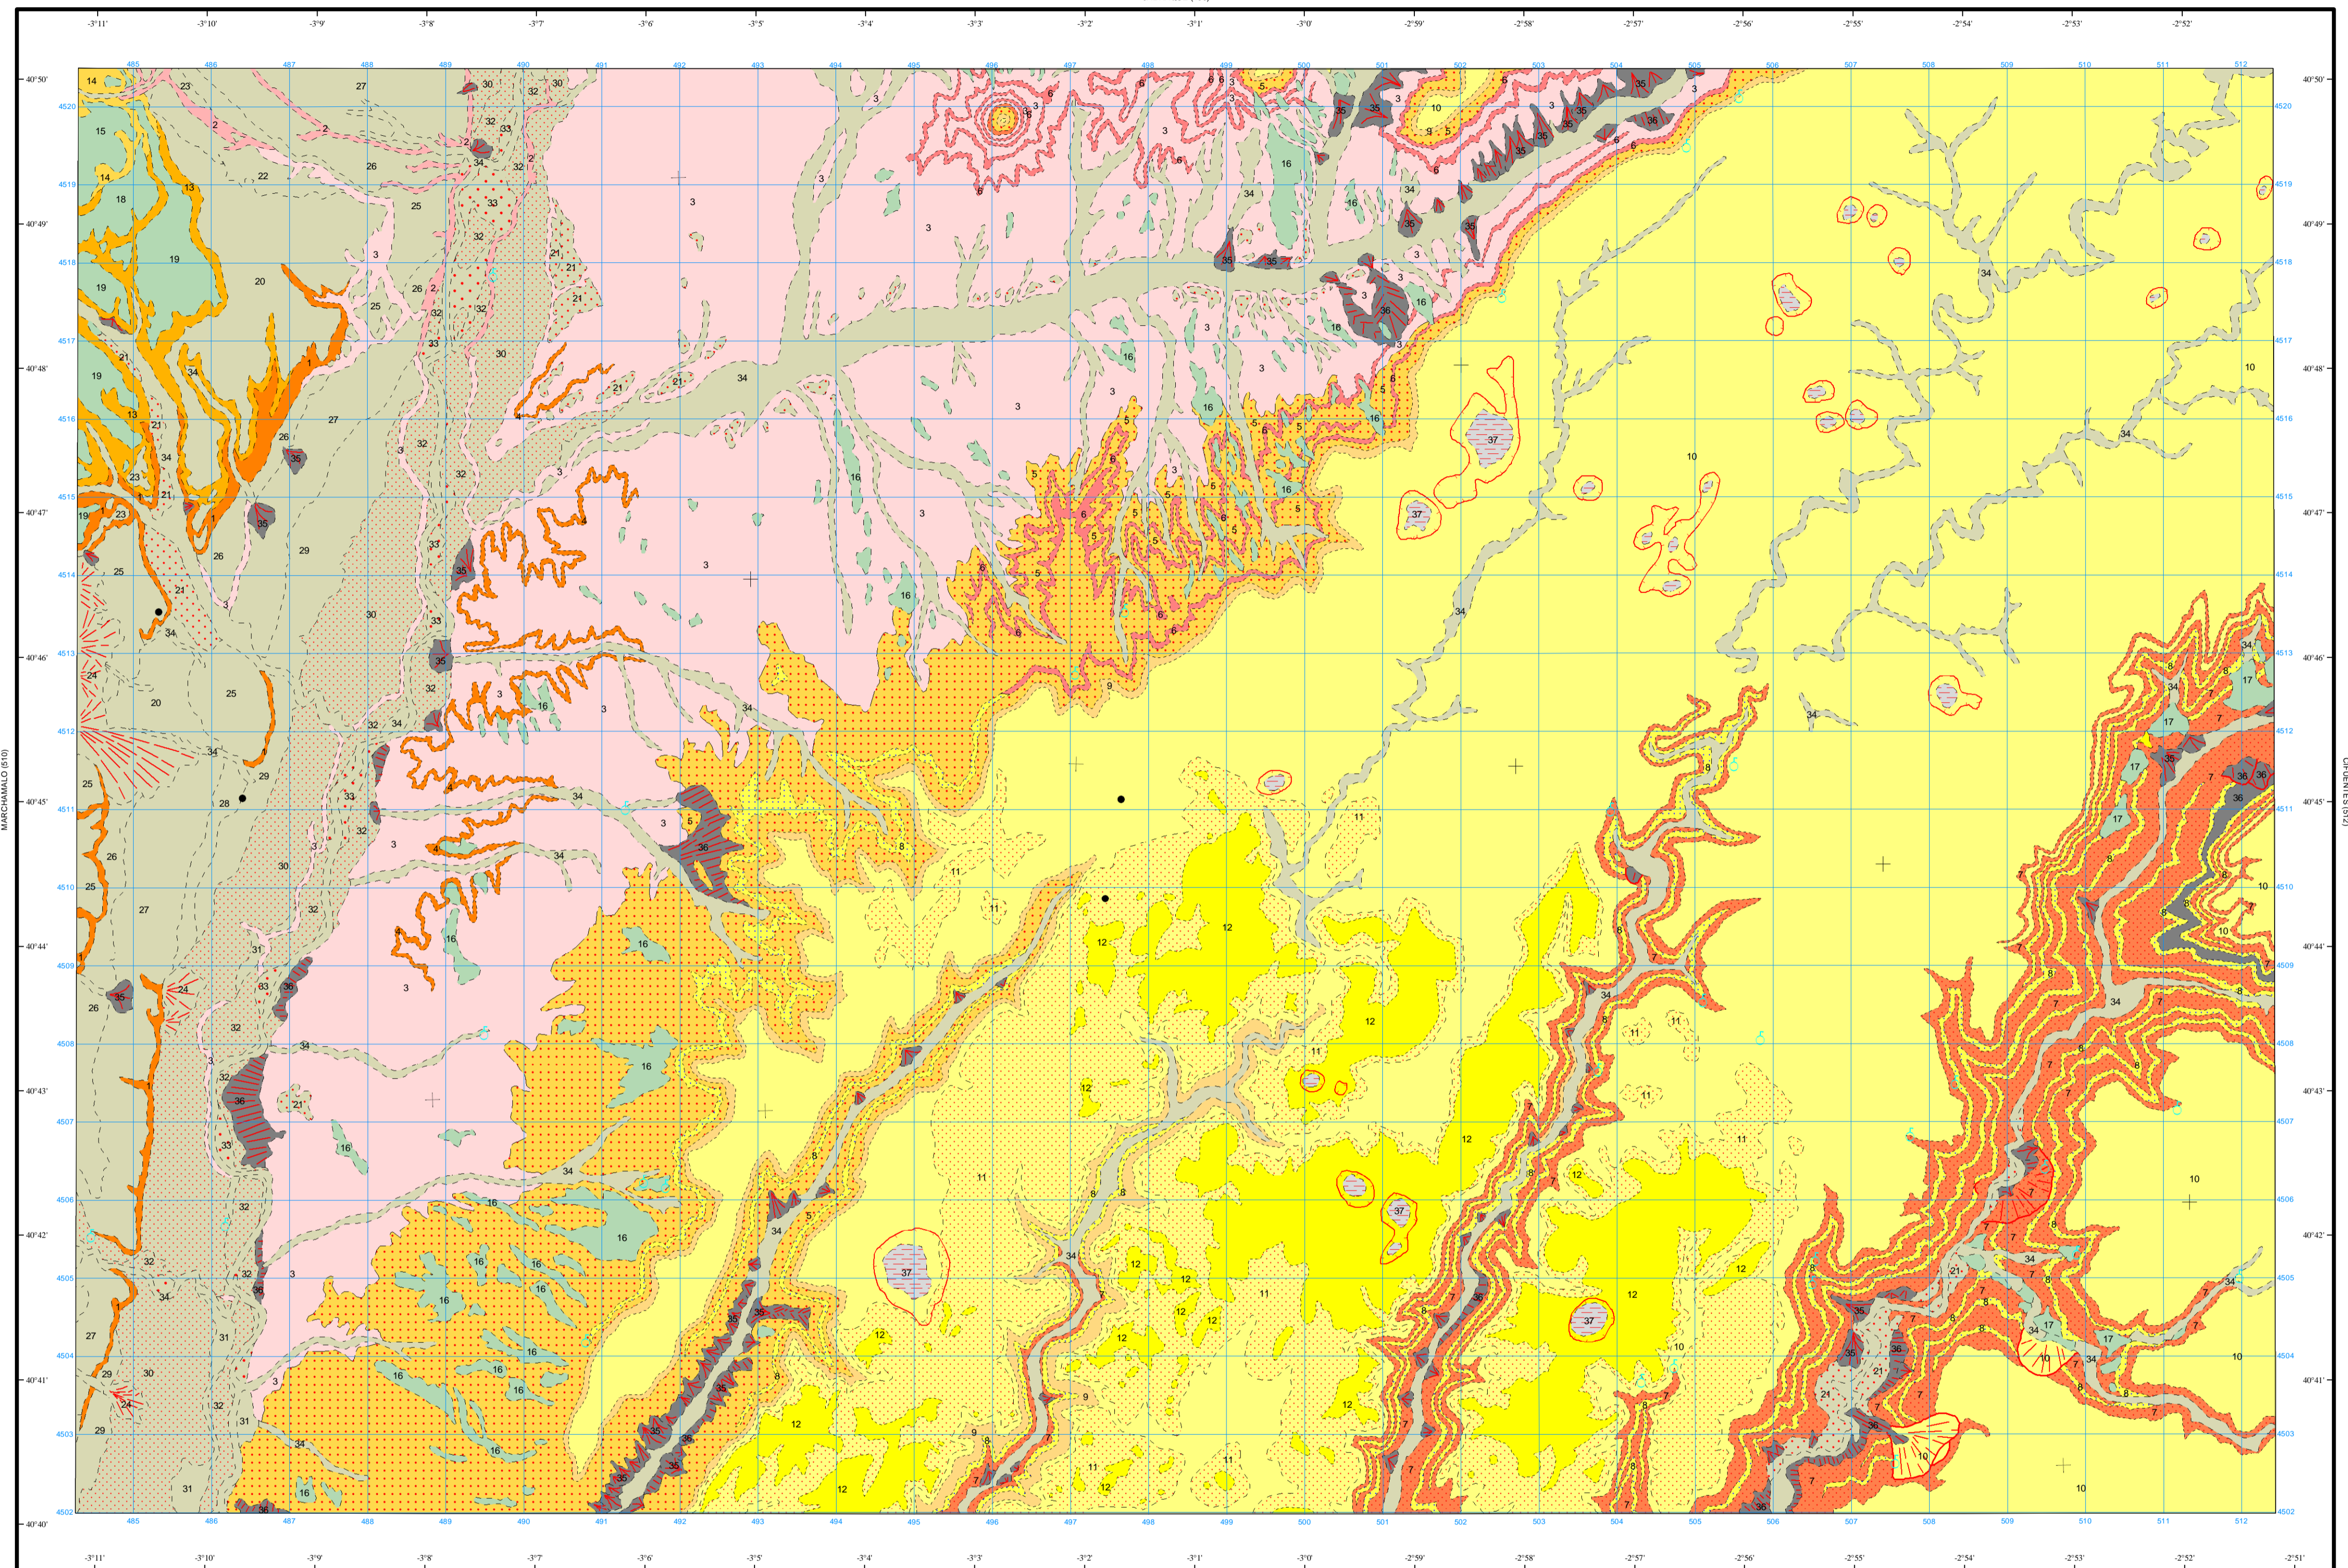

GUADALAJARA (536)

Escala 1:50.000

NORMAS, DIRECCIÓN Y SUPERVISIÓN DEL I.G.M.E

AÑO DE REALIZACIÓN DE LA CARTOGRAFÍA GEOLÓGICA: 1984

Autores: J.M. Aznar Aguilera (CGS S.A.)

J.M. Portero García (CGS S.A.)

A. Pérez González (ITGE)

Dirección y supervisión: A. Pérez González (ITGE)