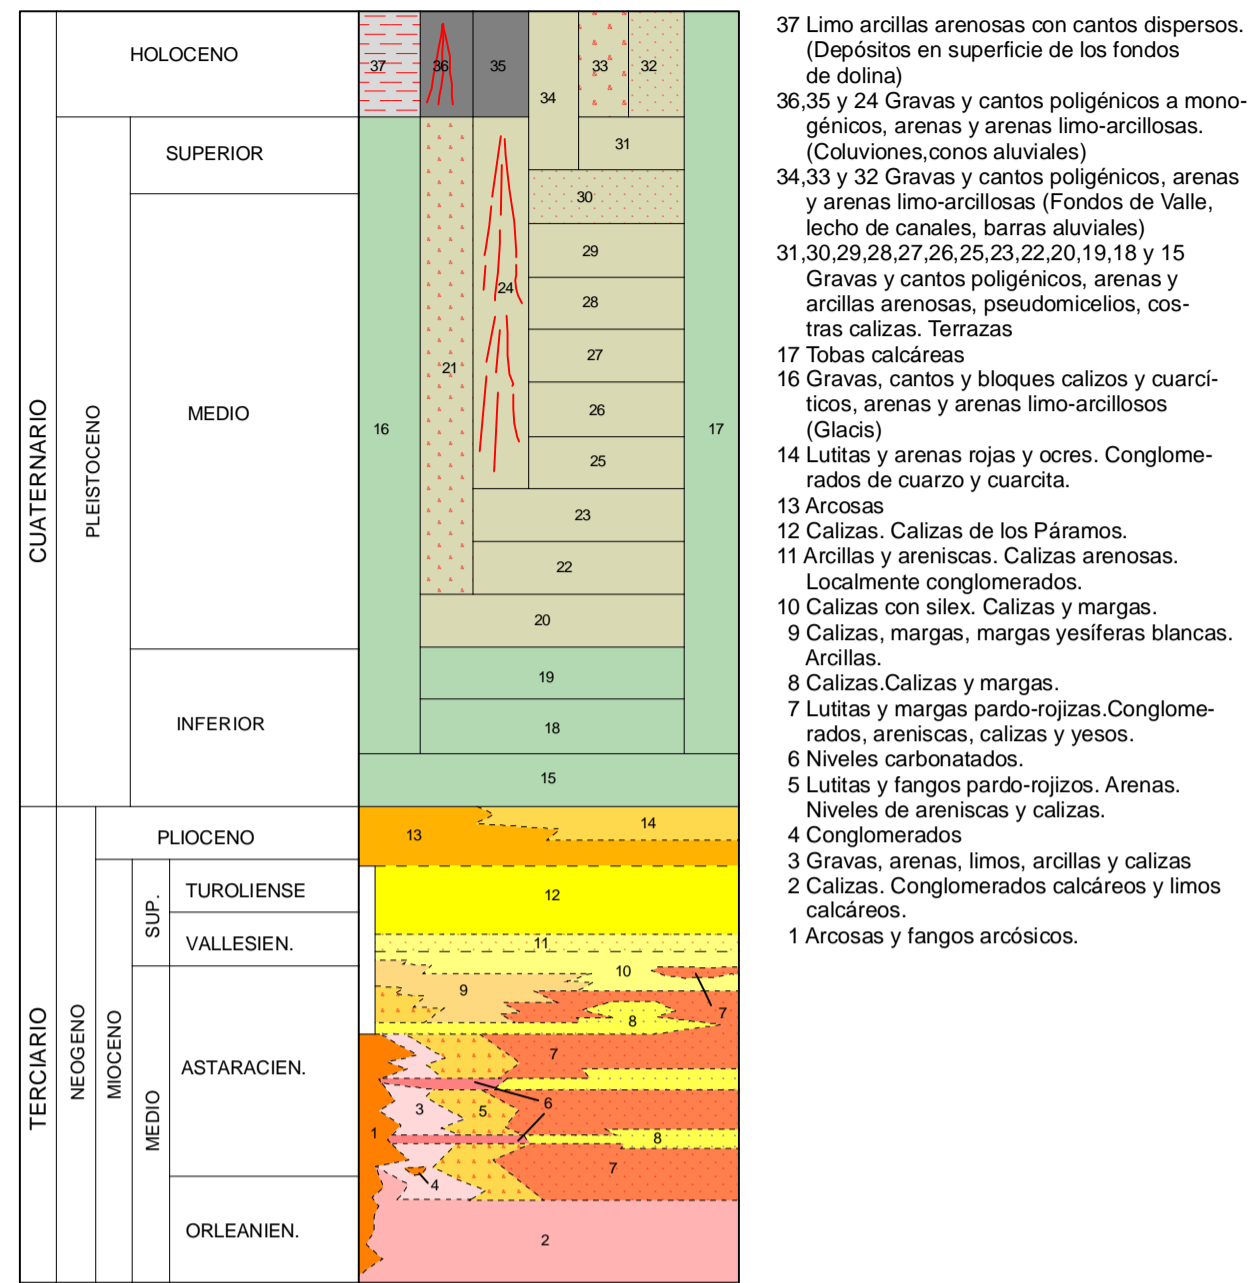

MAPA GEOLÓGICO DE ESPAÑA

Escala 1:50.000

Instituto Geológico y Minero de España

BRIHUEGA

511

21-20

LEYENDA

SÍMBOLOS CONVENCIONALES