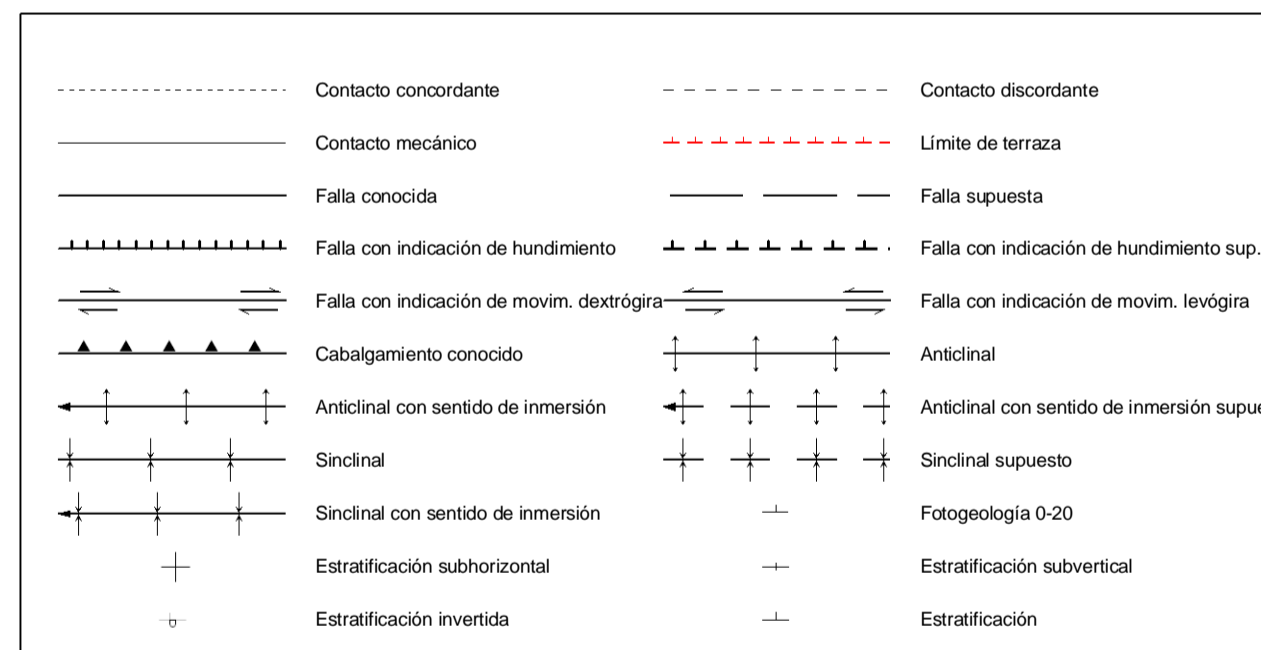

SÍMBOLOS CONVENCIONALES

Escala 1:50.000

NORMAS, DIRECCIÓN Y SUPERVISIÓN DEL I.G.M.E.
AÑO DE REALIZACIÓN DE LA CARTOGRAFÍA GEOLÓGICA: 1974