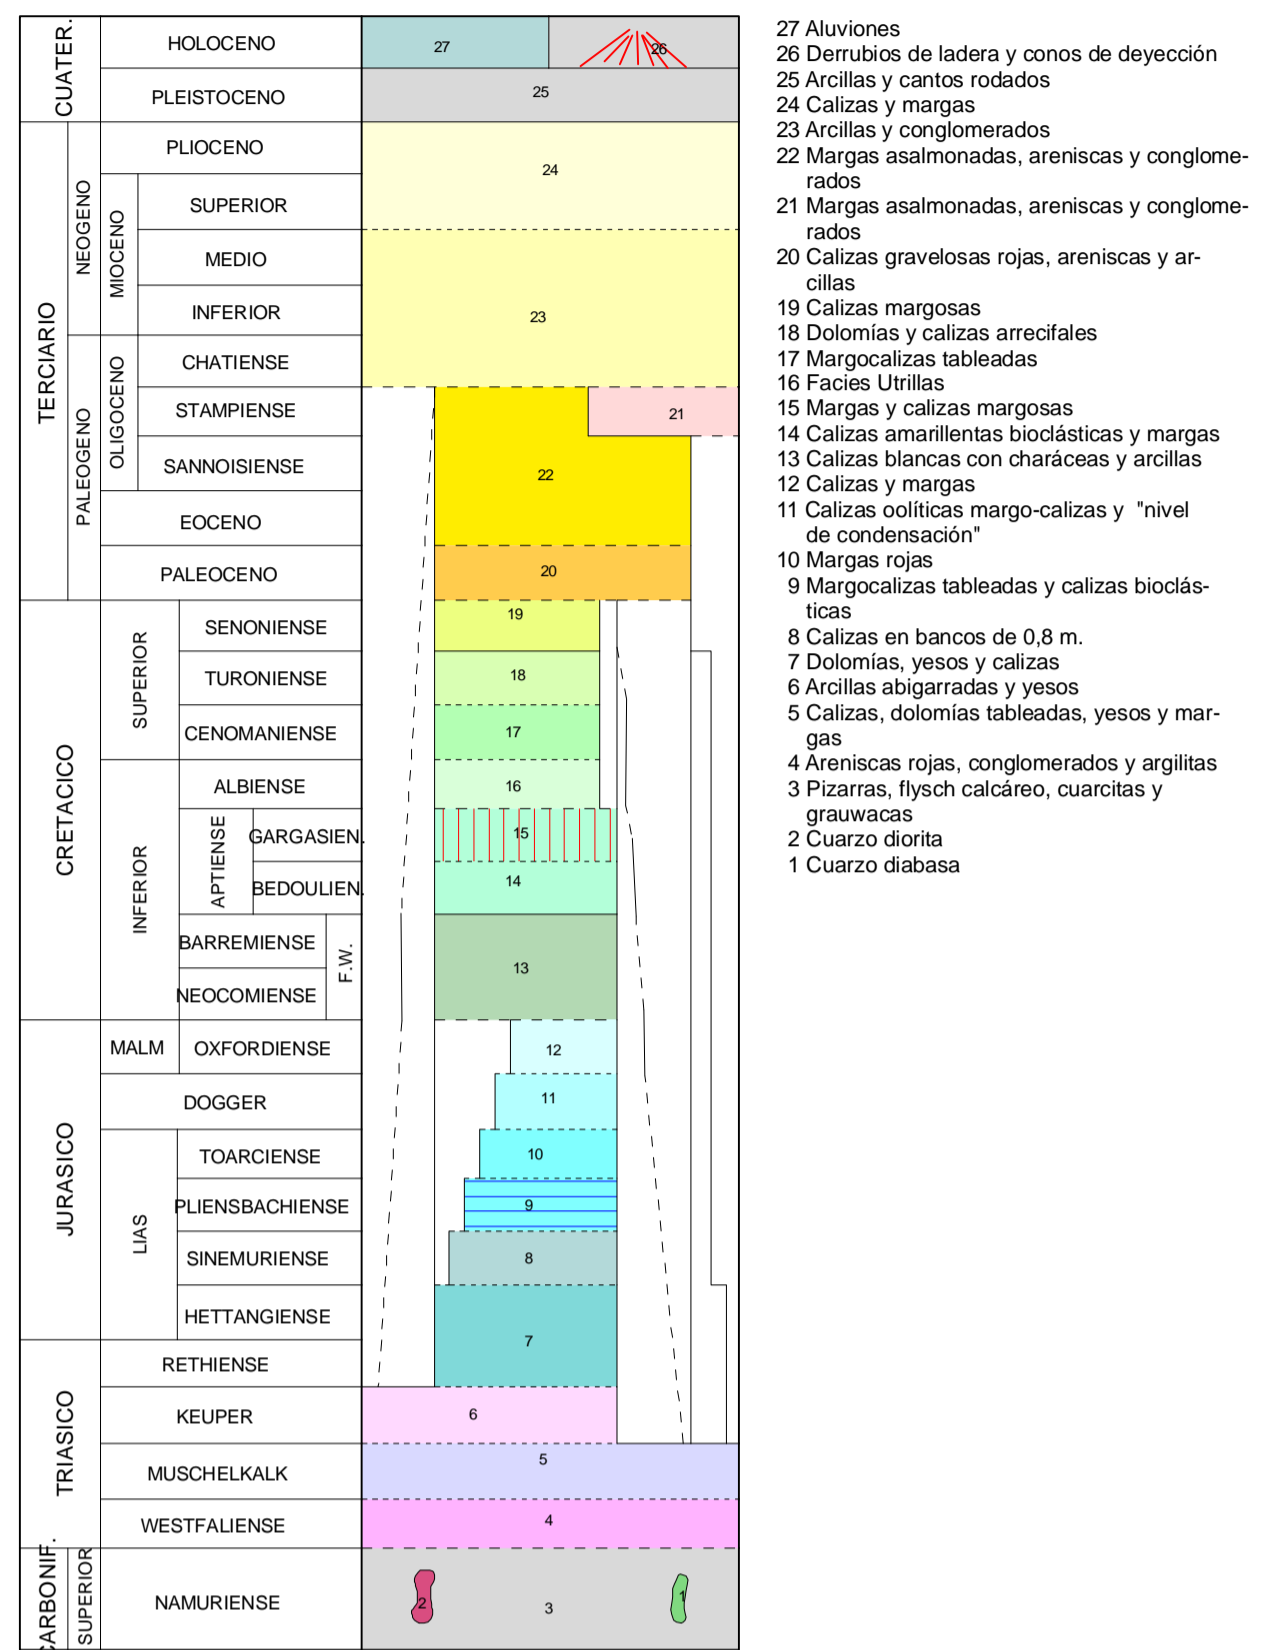

MAPA GEOLÓGICO DE ESPAÑA

Escala 1:50.000

Instituto Geológico
y Minero de España

OLIETE

493

28-19

LEYENDA