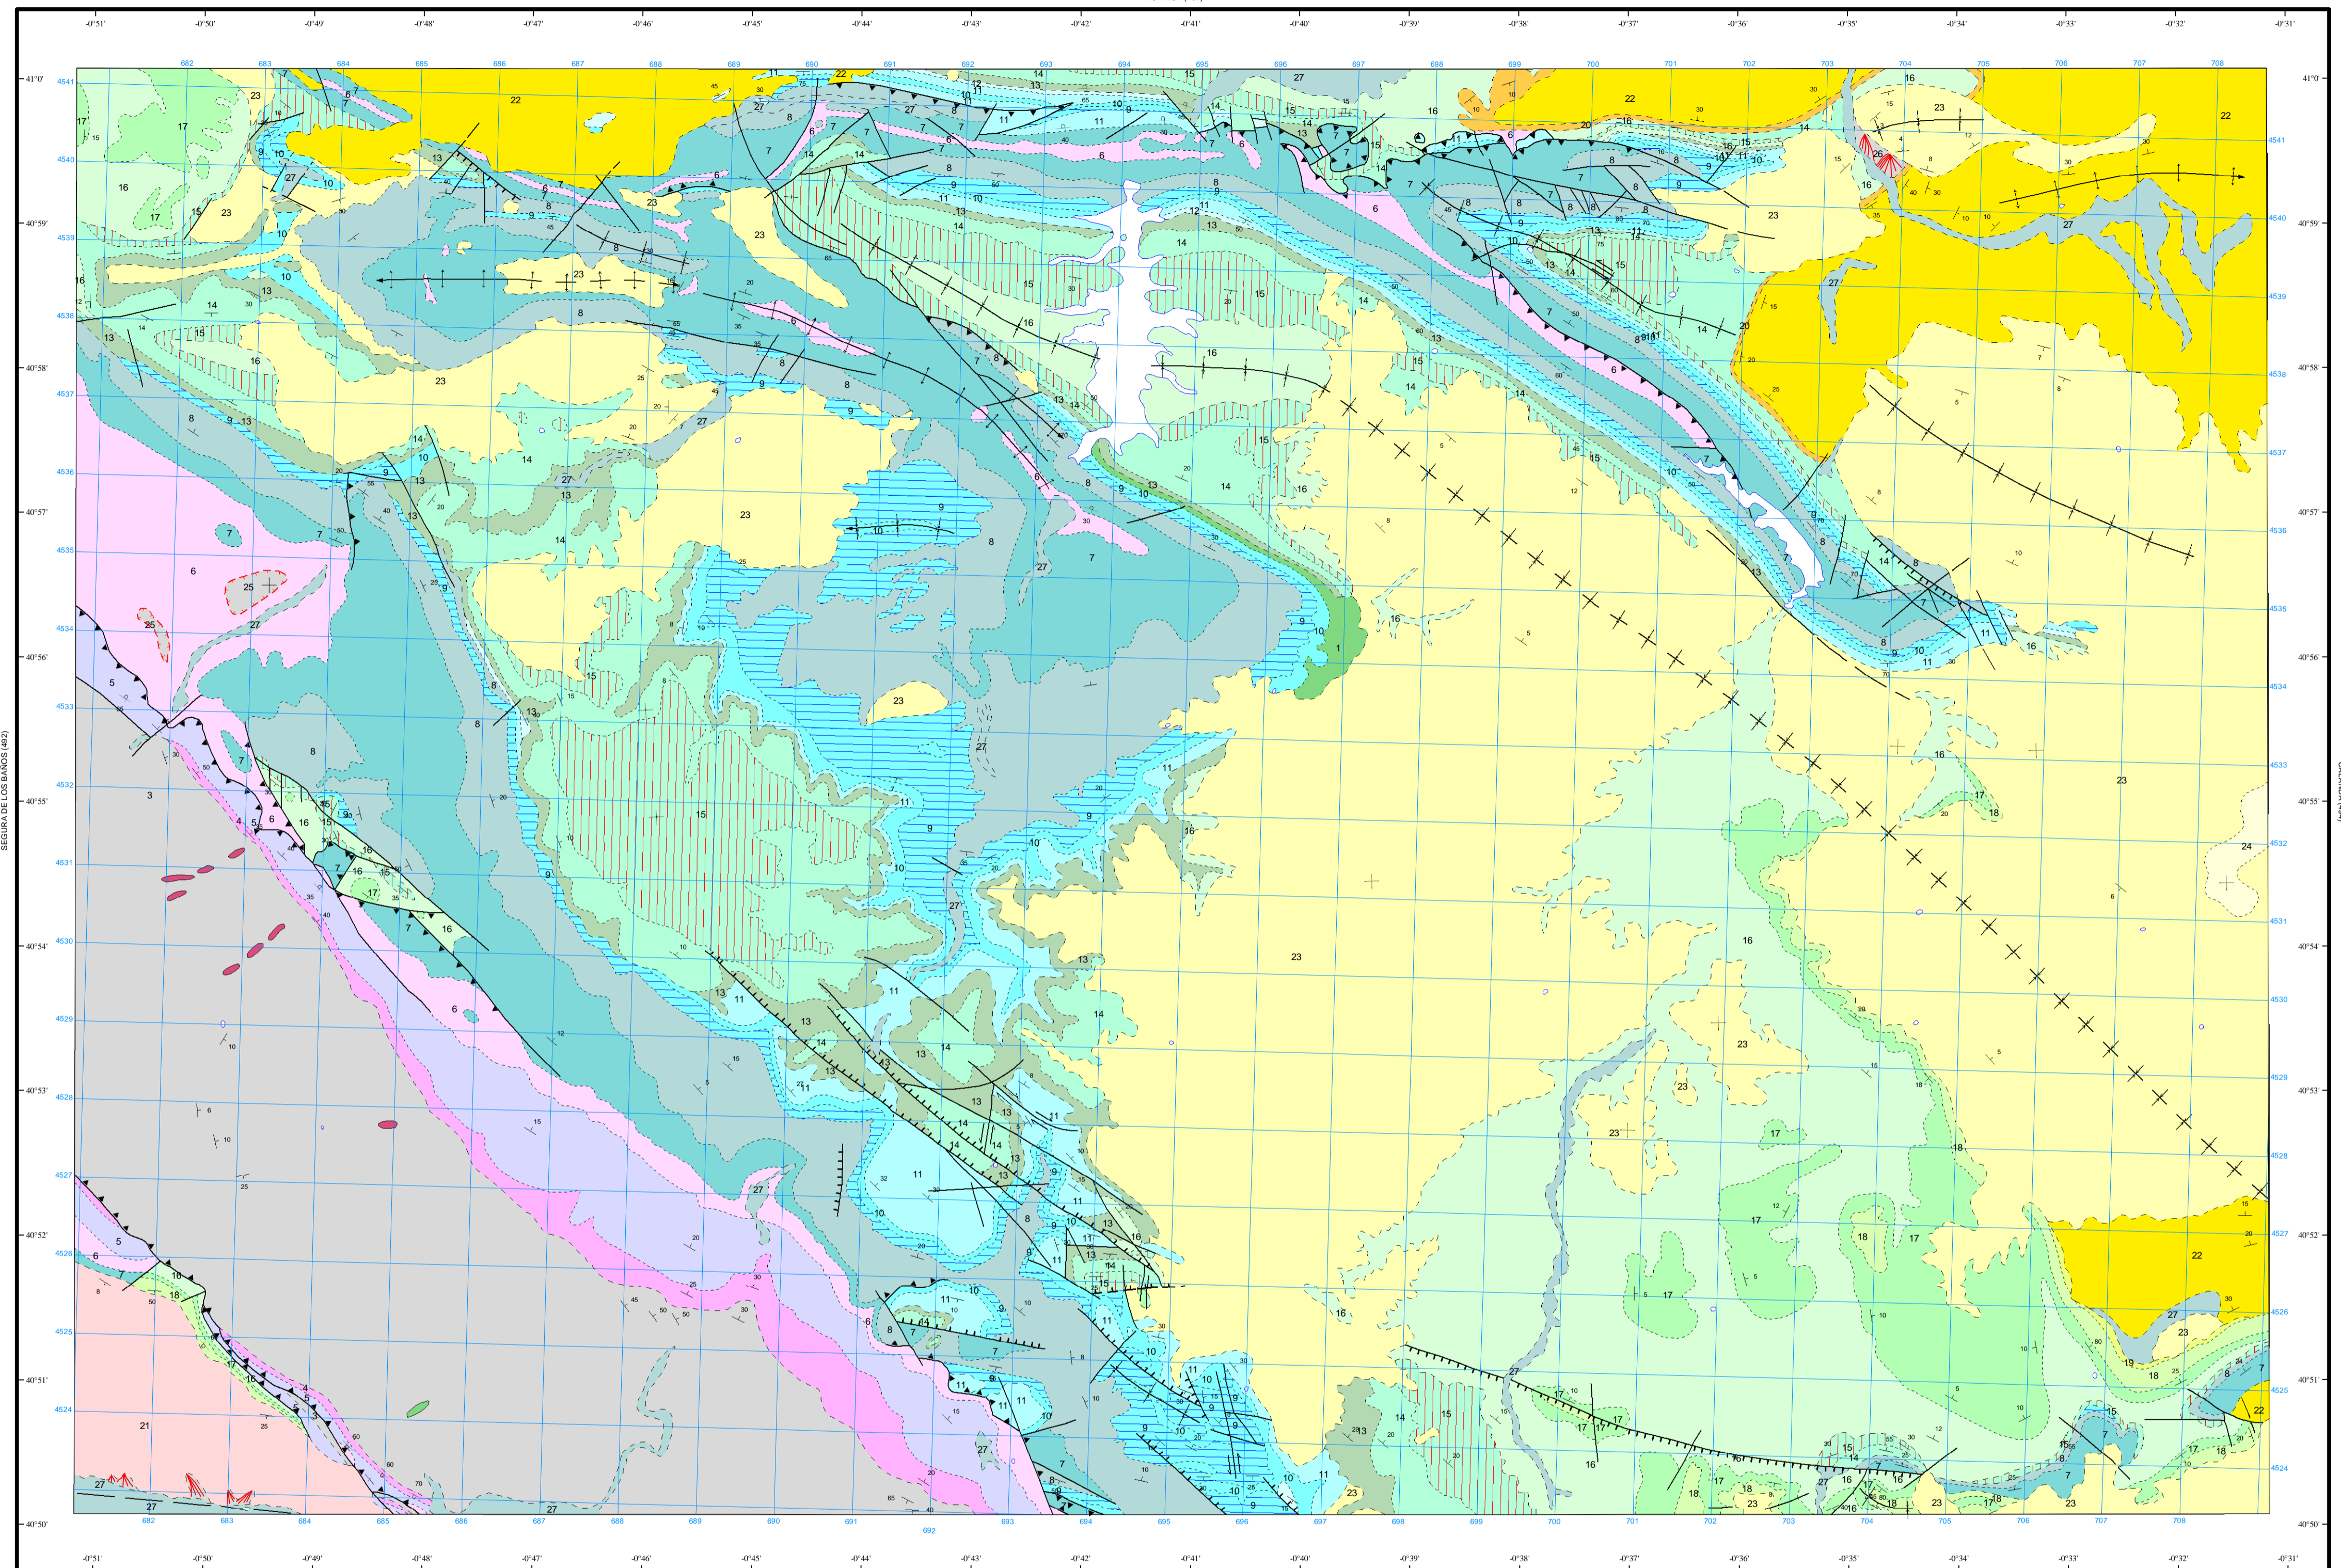

SÍMBOLOS CONVENCIONALES

Escala 1:50.000

NORMAS, DIRECCIÓN Y SUPERVISIÓN DEL I.G.M.E.
AÑO DE REALIZACIÓN DE LA CARTOGRAFÍA GEOLÓGICA: 1974