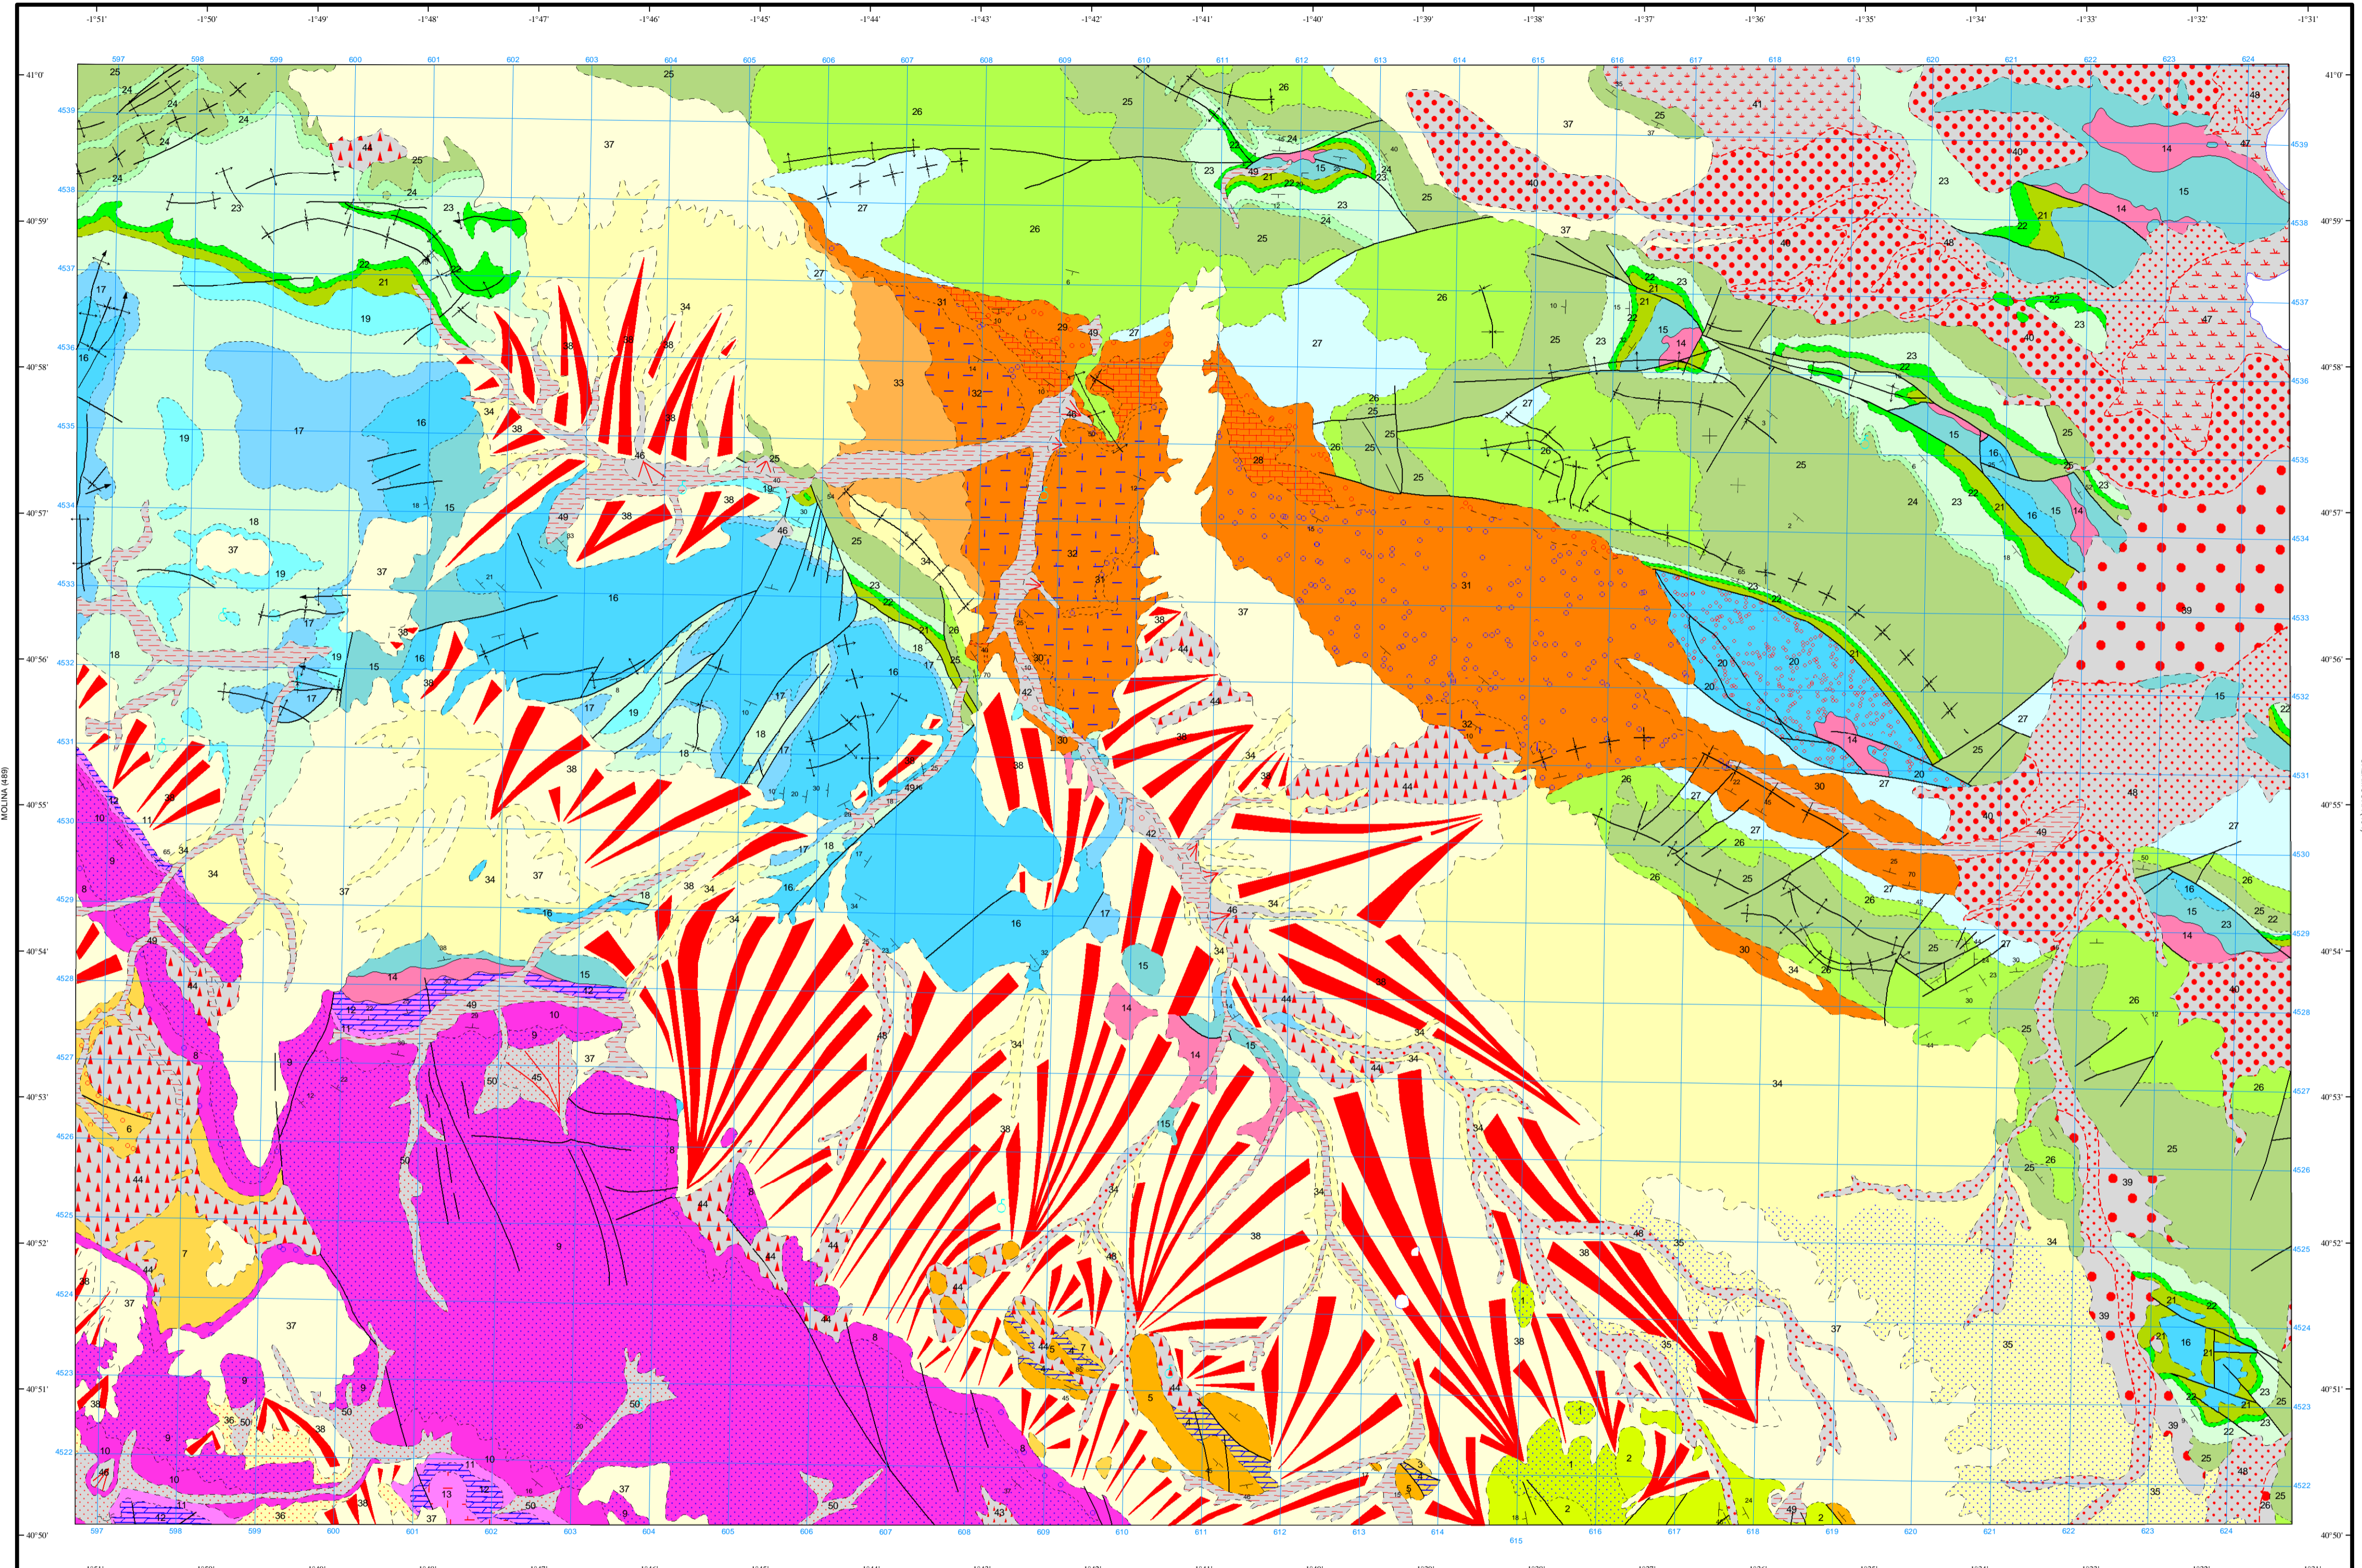

SÍMBOLOS CONVENCIONALES

EL POBO DE DUEÑAS (519)

Escala 1:50.000

Proyección y Cuadrícula UTM. Elipsoide Internacional. Huso 30

NORMAS, DIRECCIÓN Y SUPERVISIÓN DEL I.G.M.E.
AÑO DE REALIZACIÓN DE LA CARTOGRAFÍA GEOLÓGICA: 1980