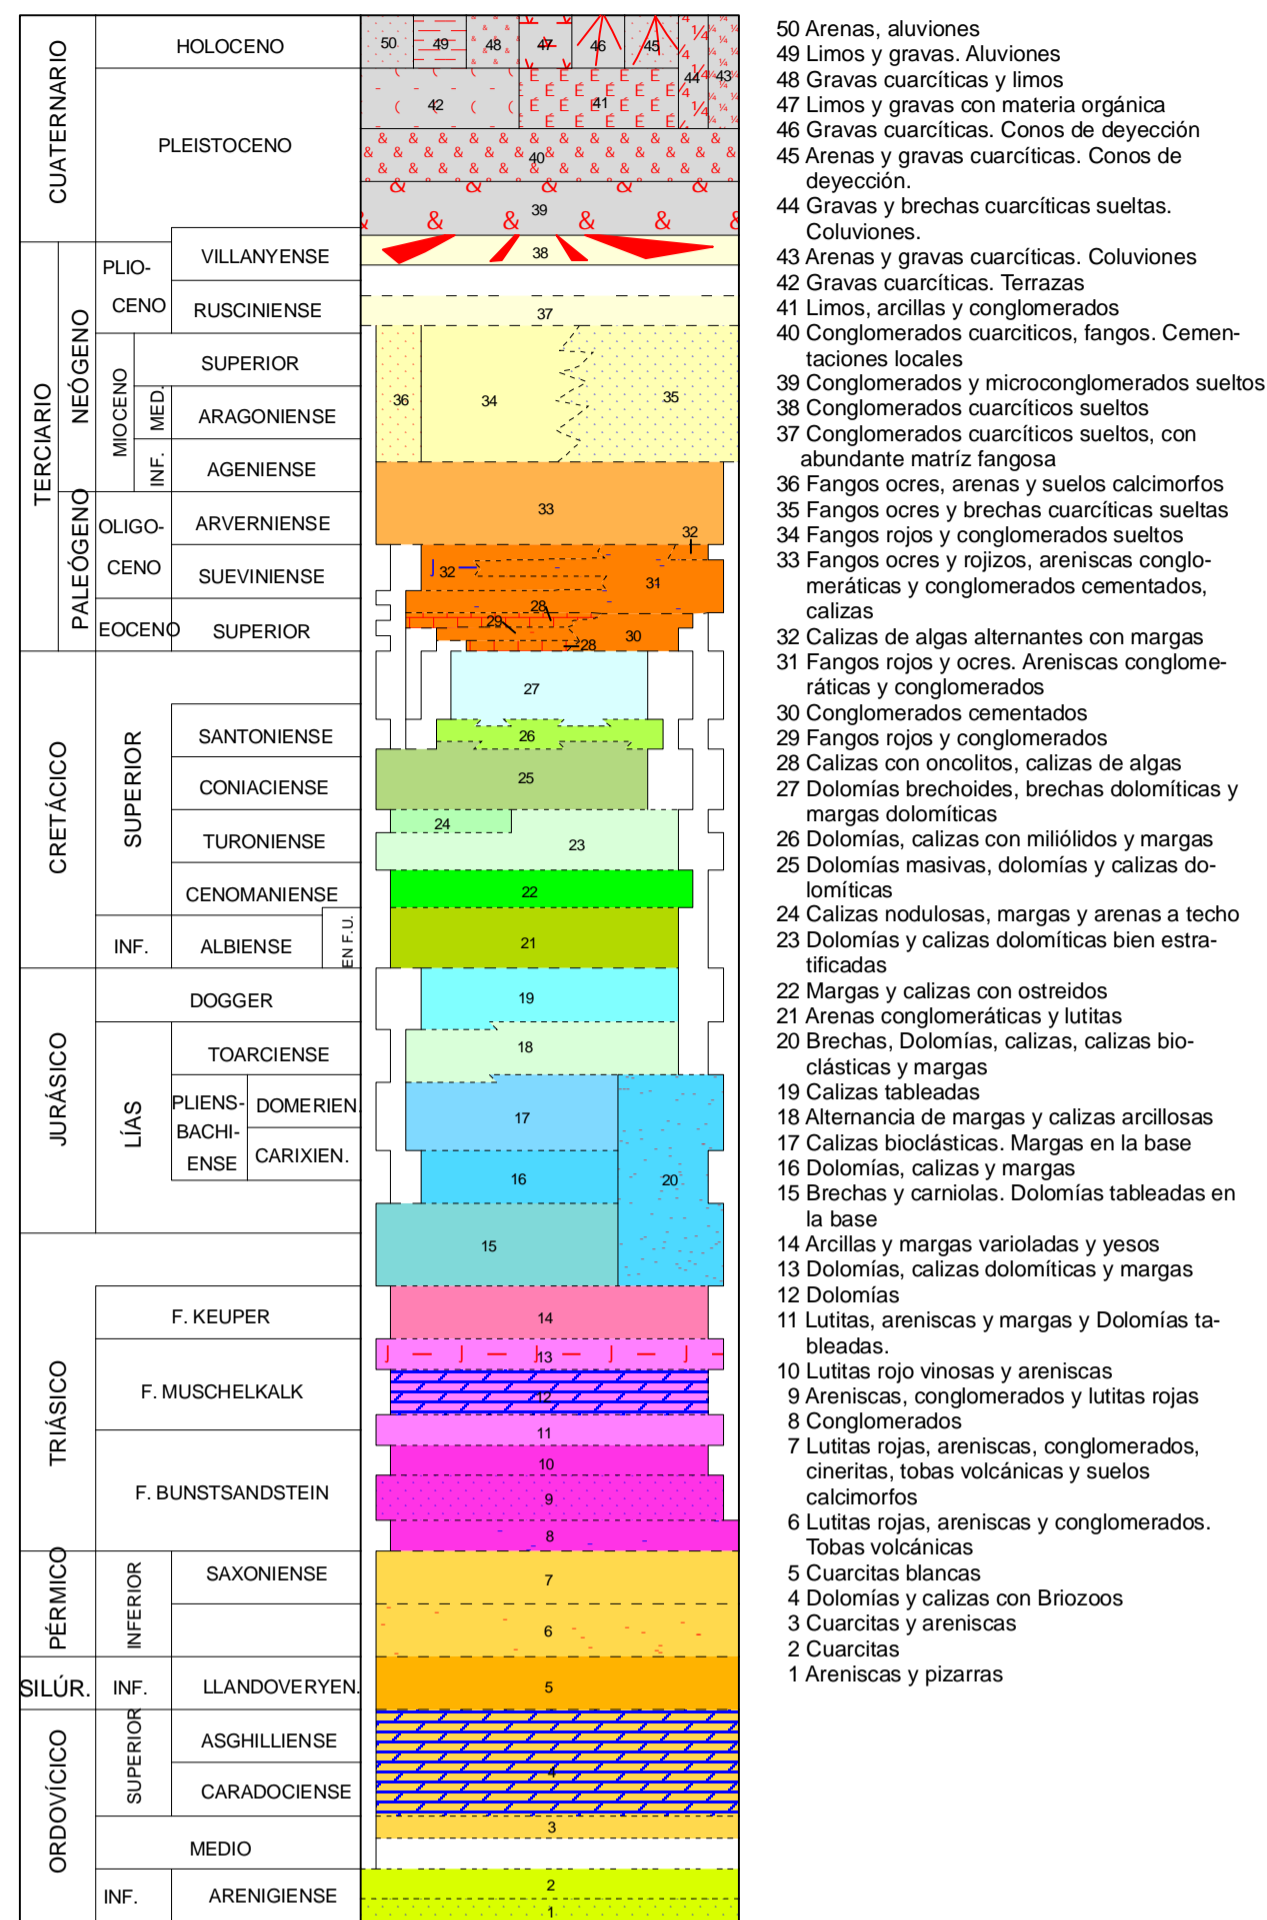

MAPA GEOLÓGICO DE ESPAÑA

Escala 1:50.000

Instituto Geológico y Minero de España

ODÓN

490

25-19

LEYENDA