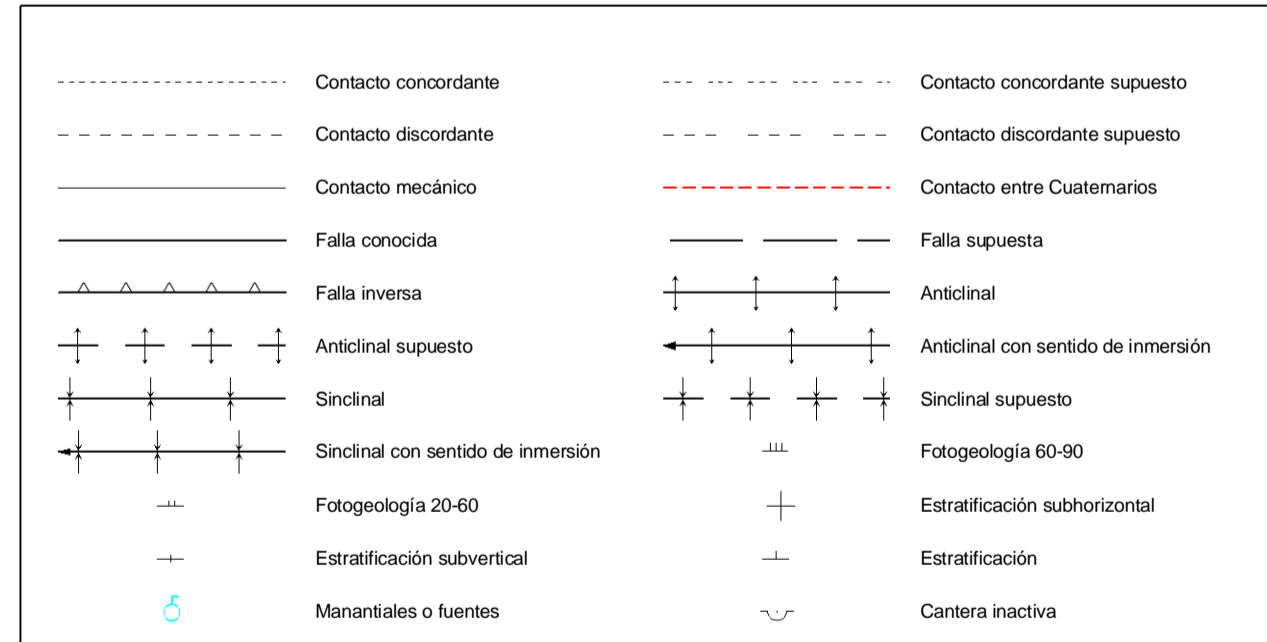

SÍMBOLOS CONVENCIONALES

EL POBO DE DUEÑAS (519)

Escala 1:50.000

Proyección y Cuadrícula UTM. Elipsoide Internacional. Huso 30

NORMAS, DIRECCIÓN Y SUPERVISIÓN DEL I.G.M.E.
AÑO DE REALIZACIÓN DE LA CARTOGRAFÍA GEOLÓGICA: 1980