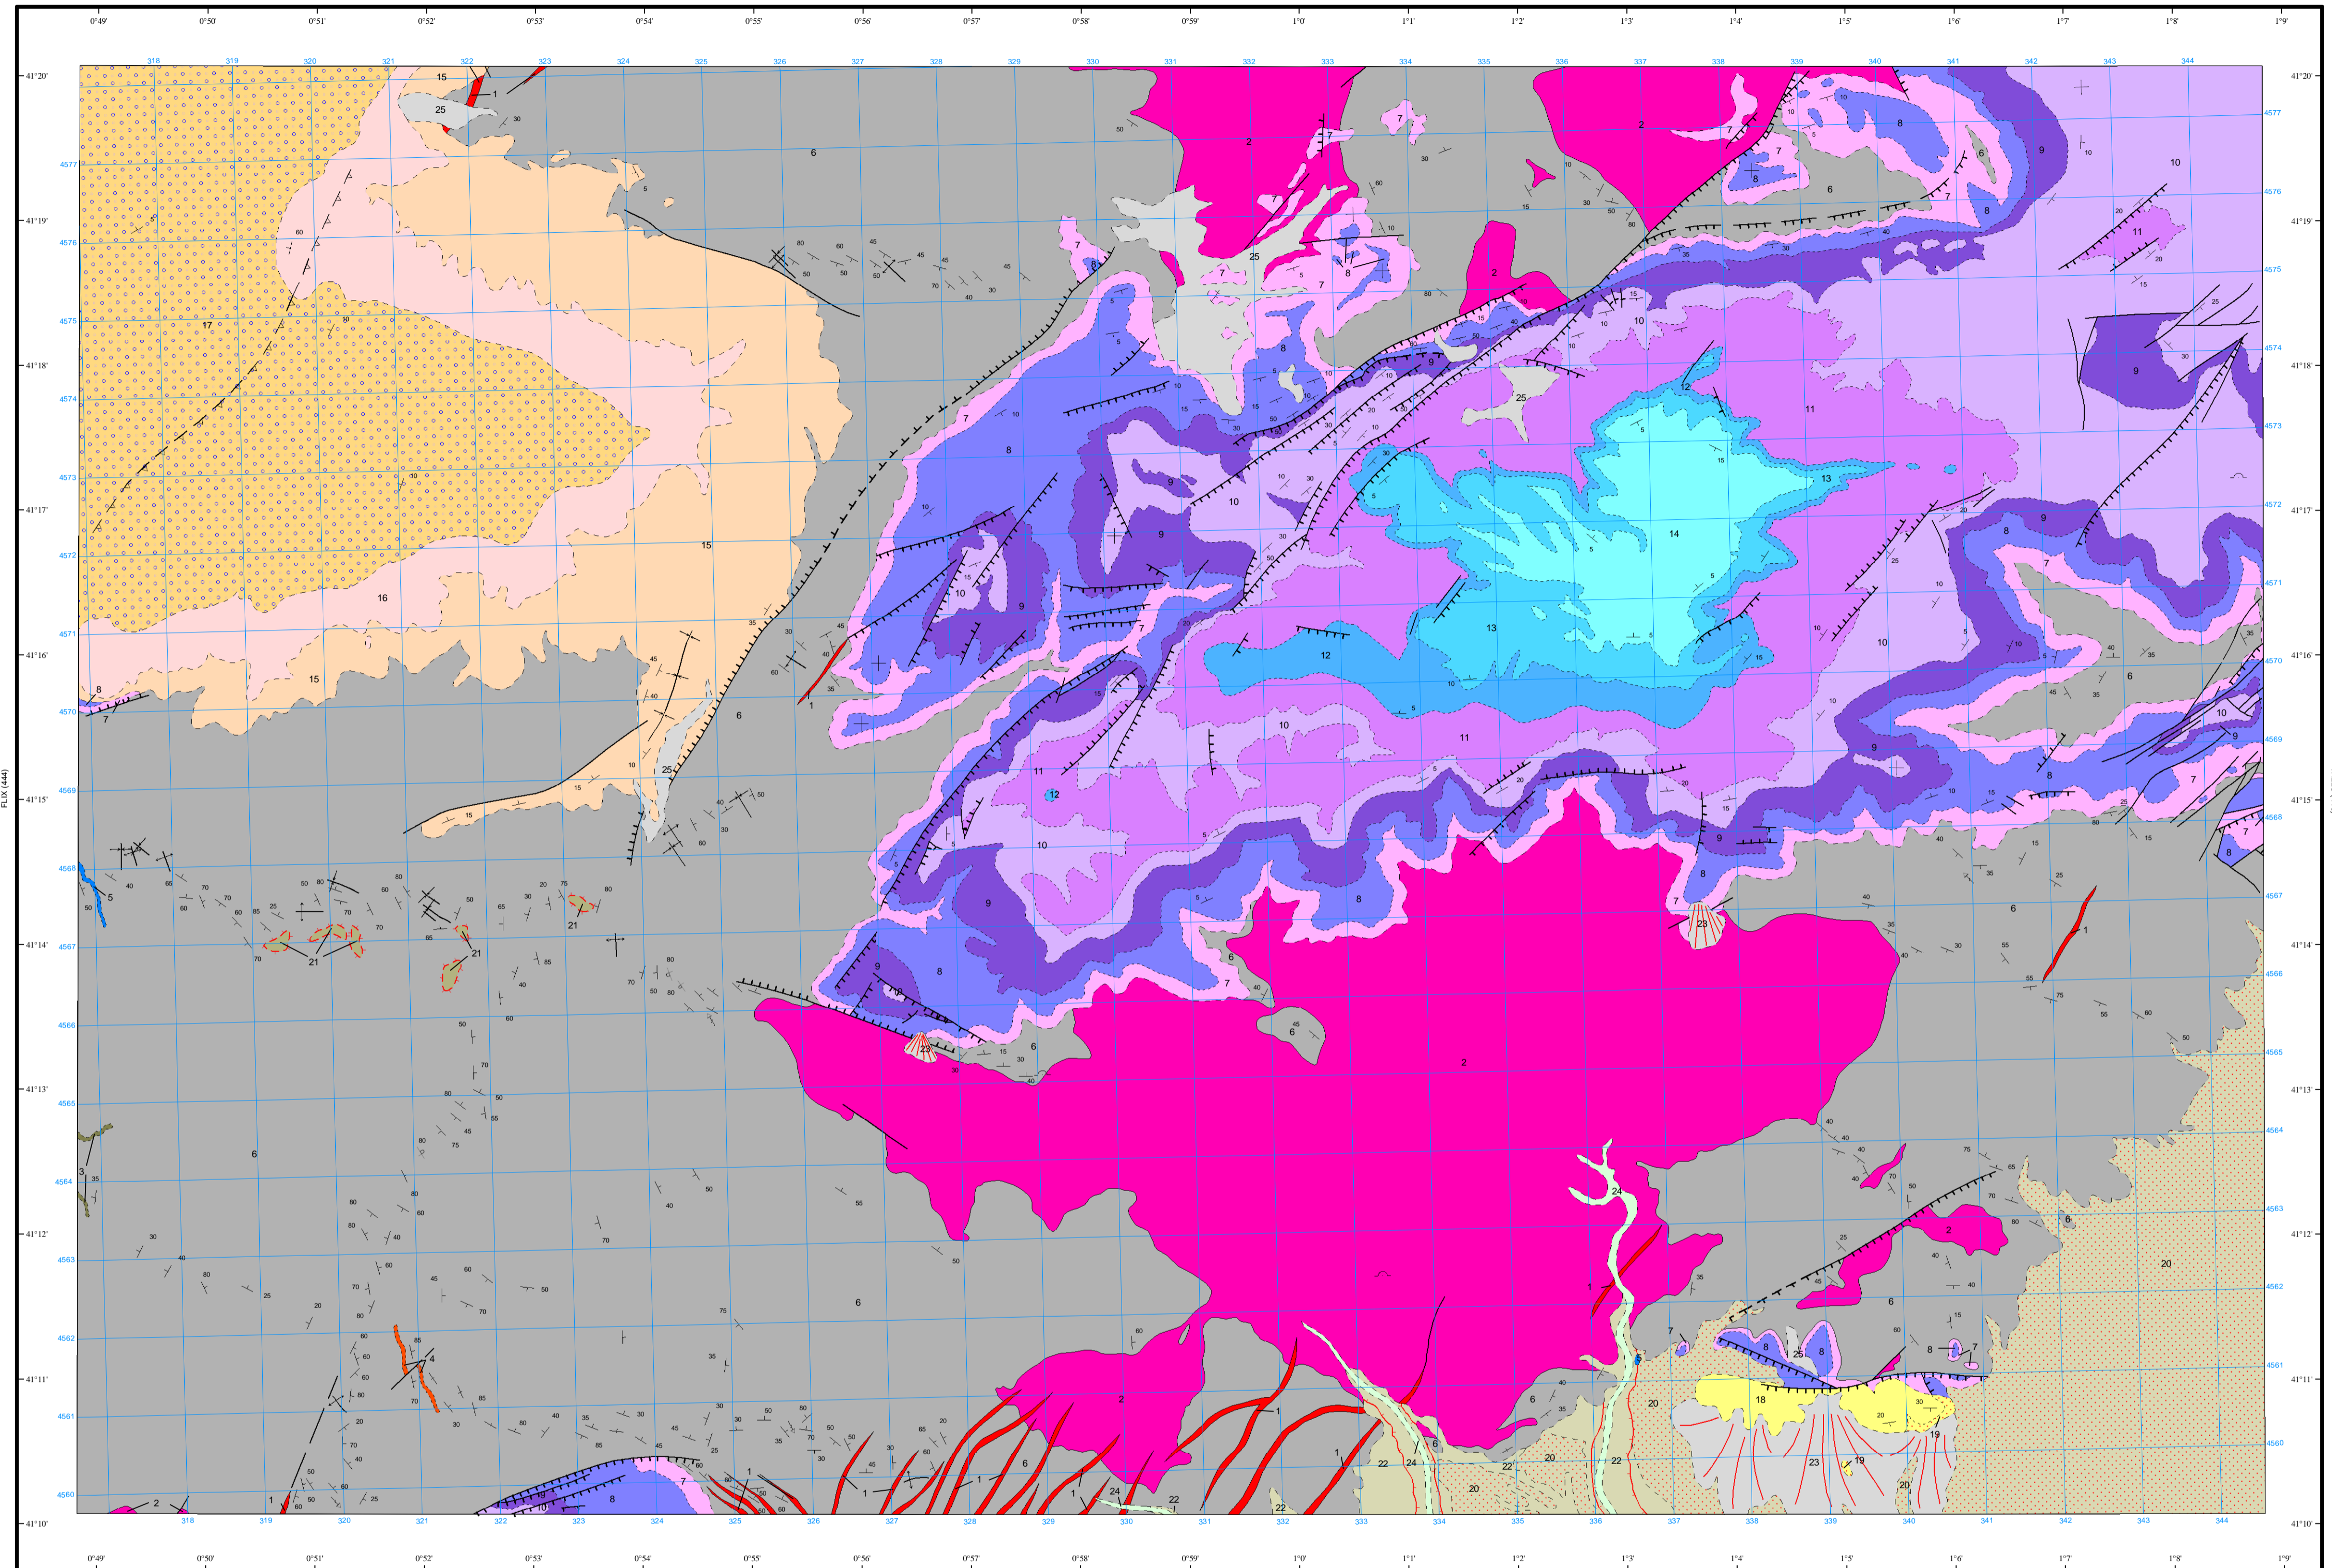

MAPA GEOLÓGICO DE ESPAÑA

Escala 1:50.000

Instituto Geológico y Minero de España

CORNUDELLA

445

33-17

ESPLUGA DE FRANCOJÍ (417)

LEYENDA