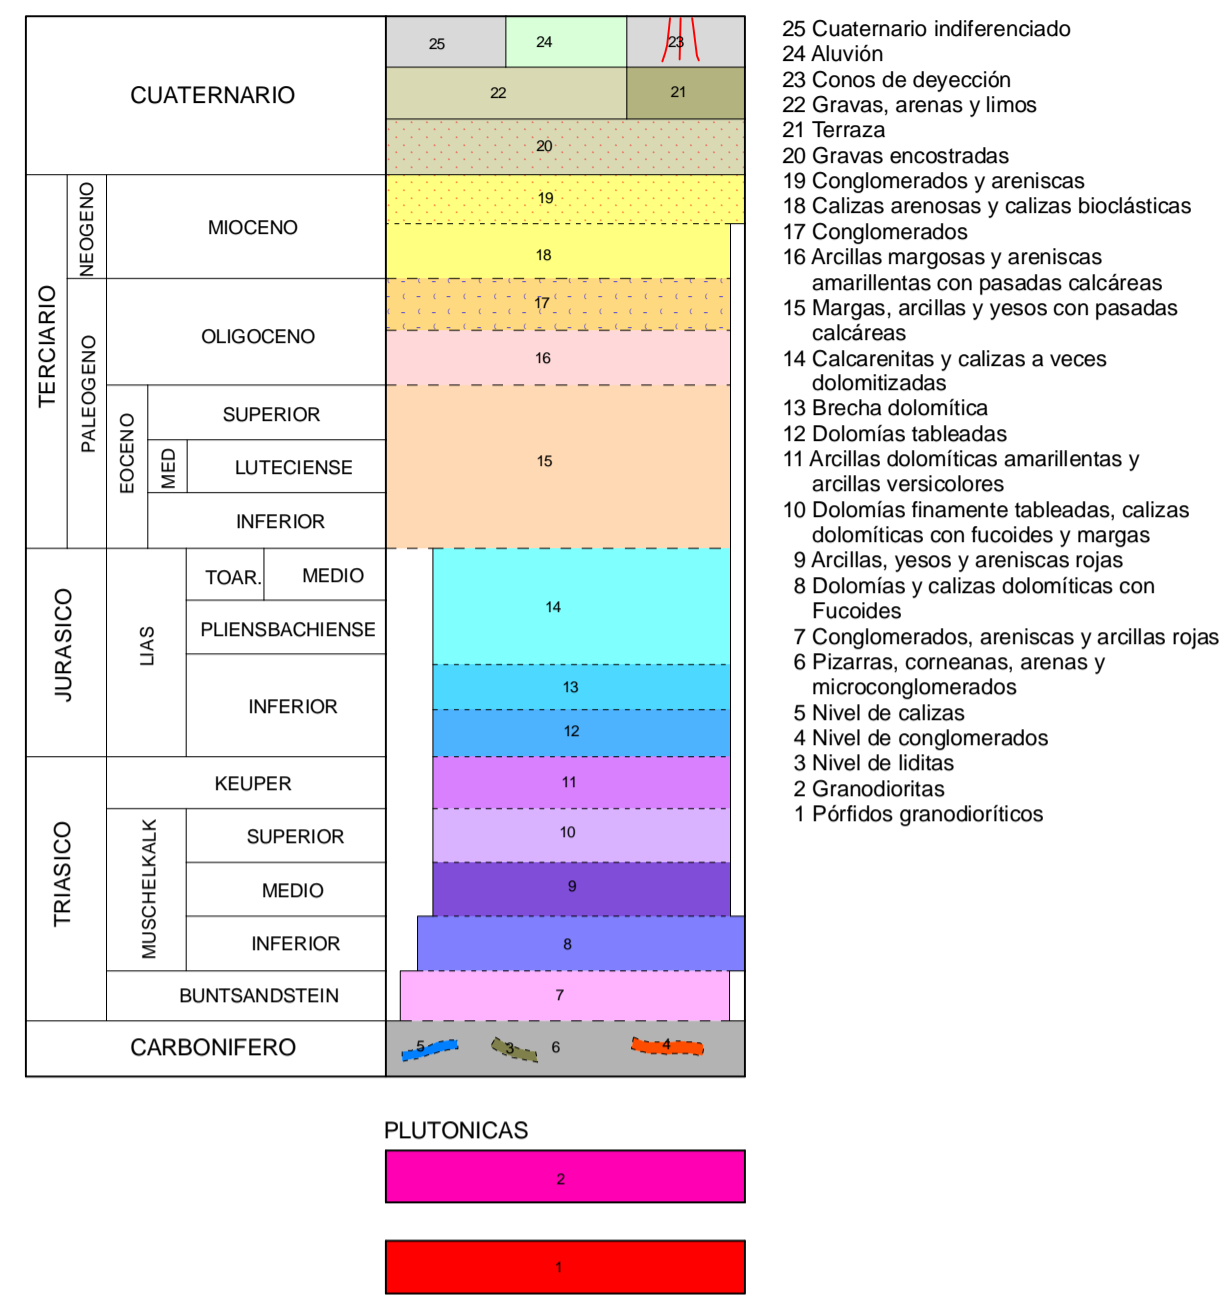

MAPA GEOLÓGICO DE ESPAÑA

Escala 1:50.000

Instituto Geológico y Minero de España

CORNUDELLA

445

33-17

ESPLUGA DE FRANCOJÍ (417)

LEYENDA