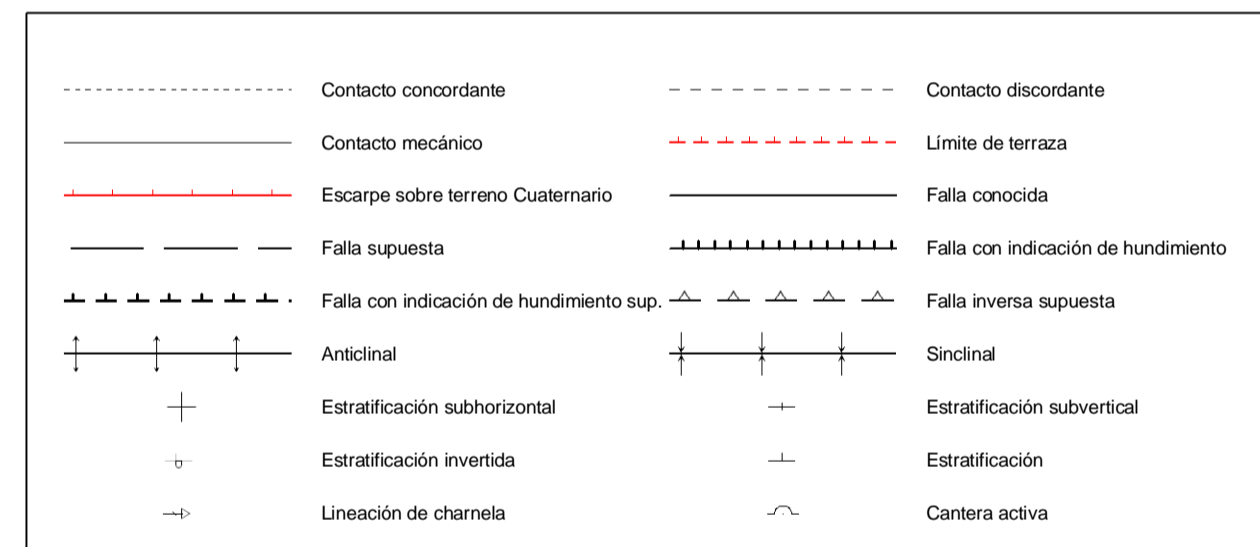

SÍMBOLOS CONVENCIONALES

Escala 1:50.000

Proyección y Cuadrícula UTM. Elipsoide Internacional. Huso 31

NORMAS, DIRECCIÓN Y SUPERVISIÓN DEL I.G.M.E
AÑO DE REALIZACIÓN DE LA CARTOGRAFÍA GEOLÓGICA: 1977
Autores: I. Colodrón Gómez (FINA IBERICA S.A.)
A. Nuñez Gallano (FINA IBERICA S.A.)
V. Ruiz (FINA IBERICA S.A.)
Dirección y supervisión: C. Quesada Ochoa (IGME)