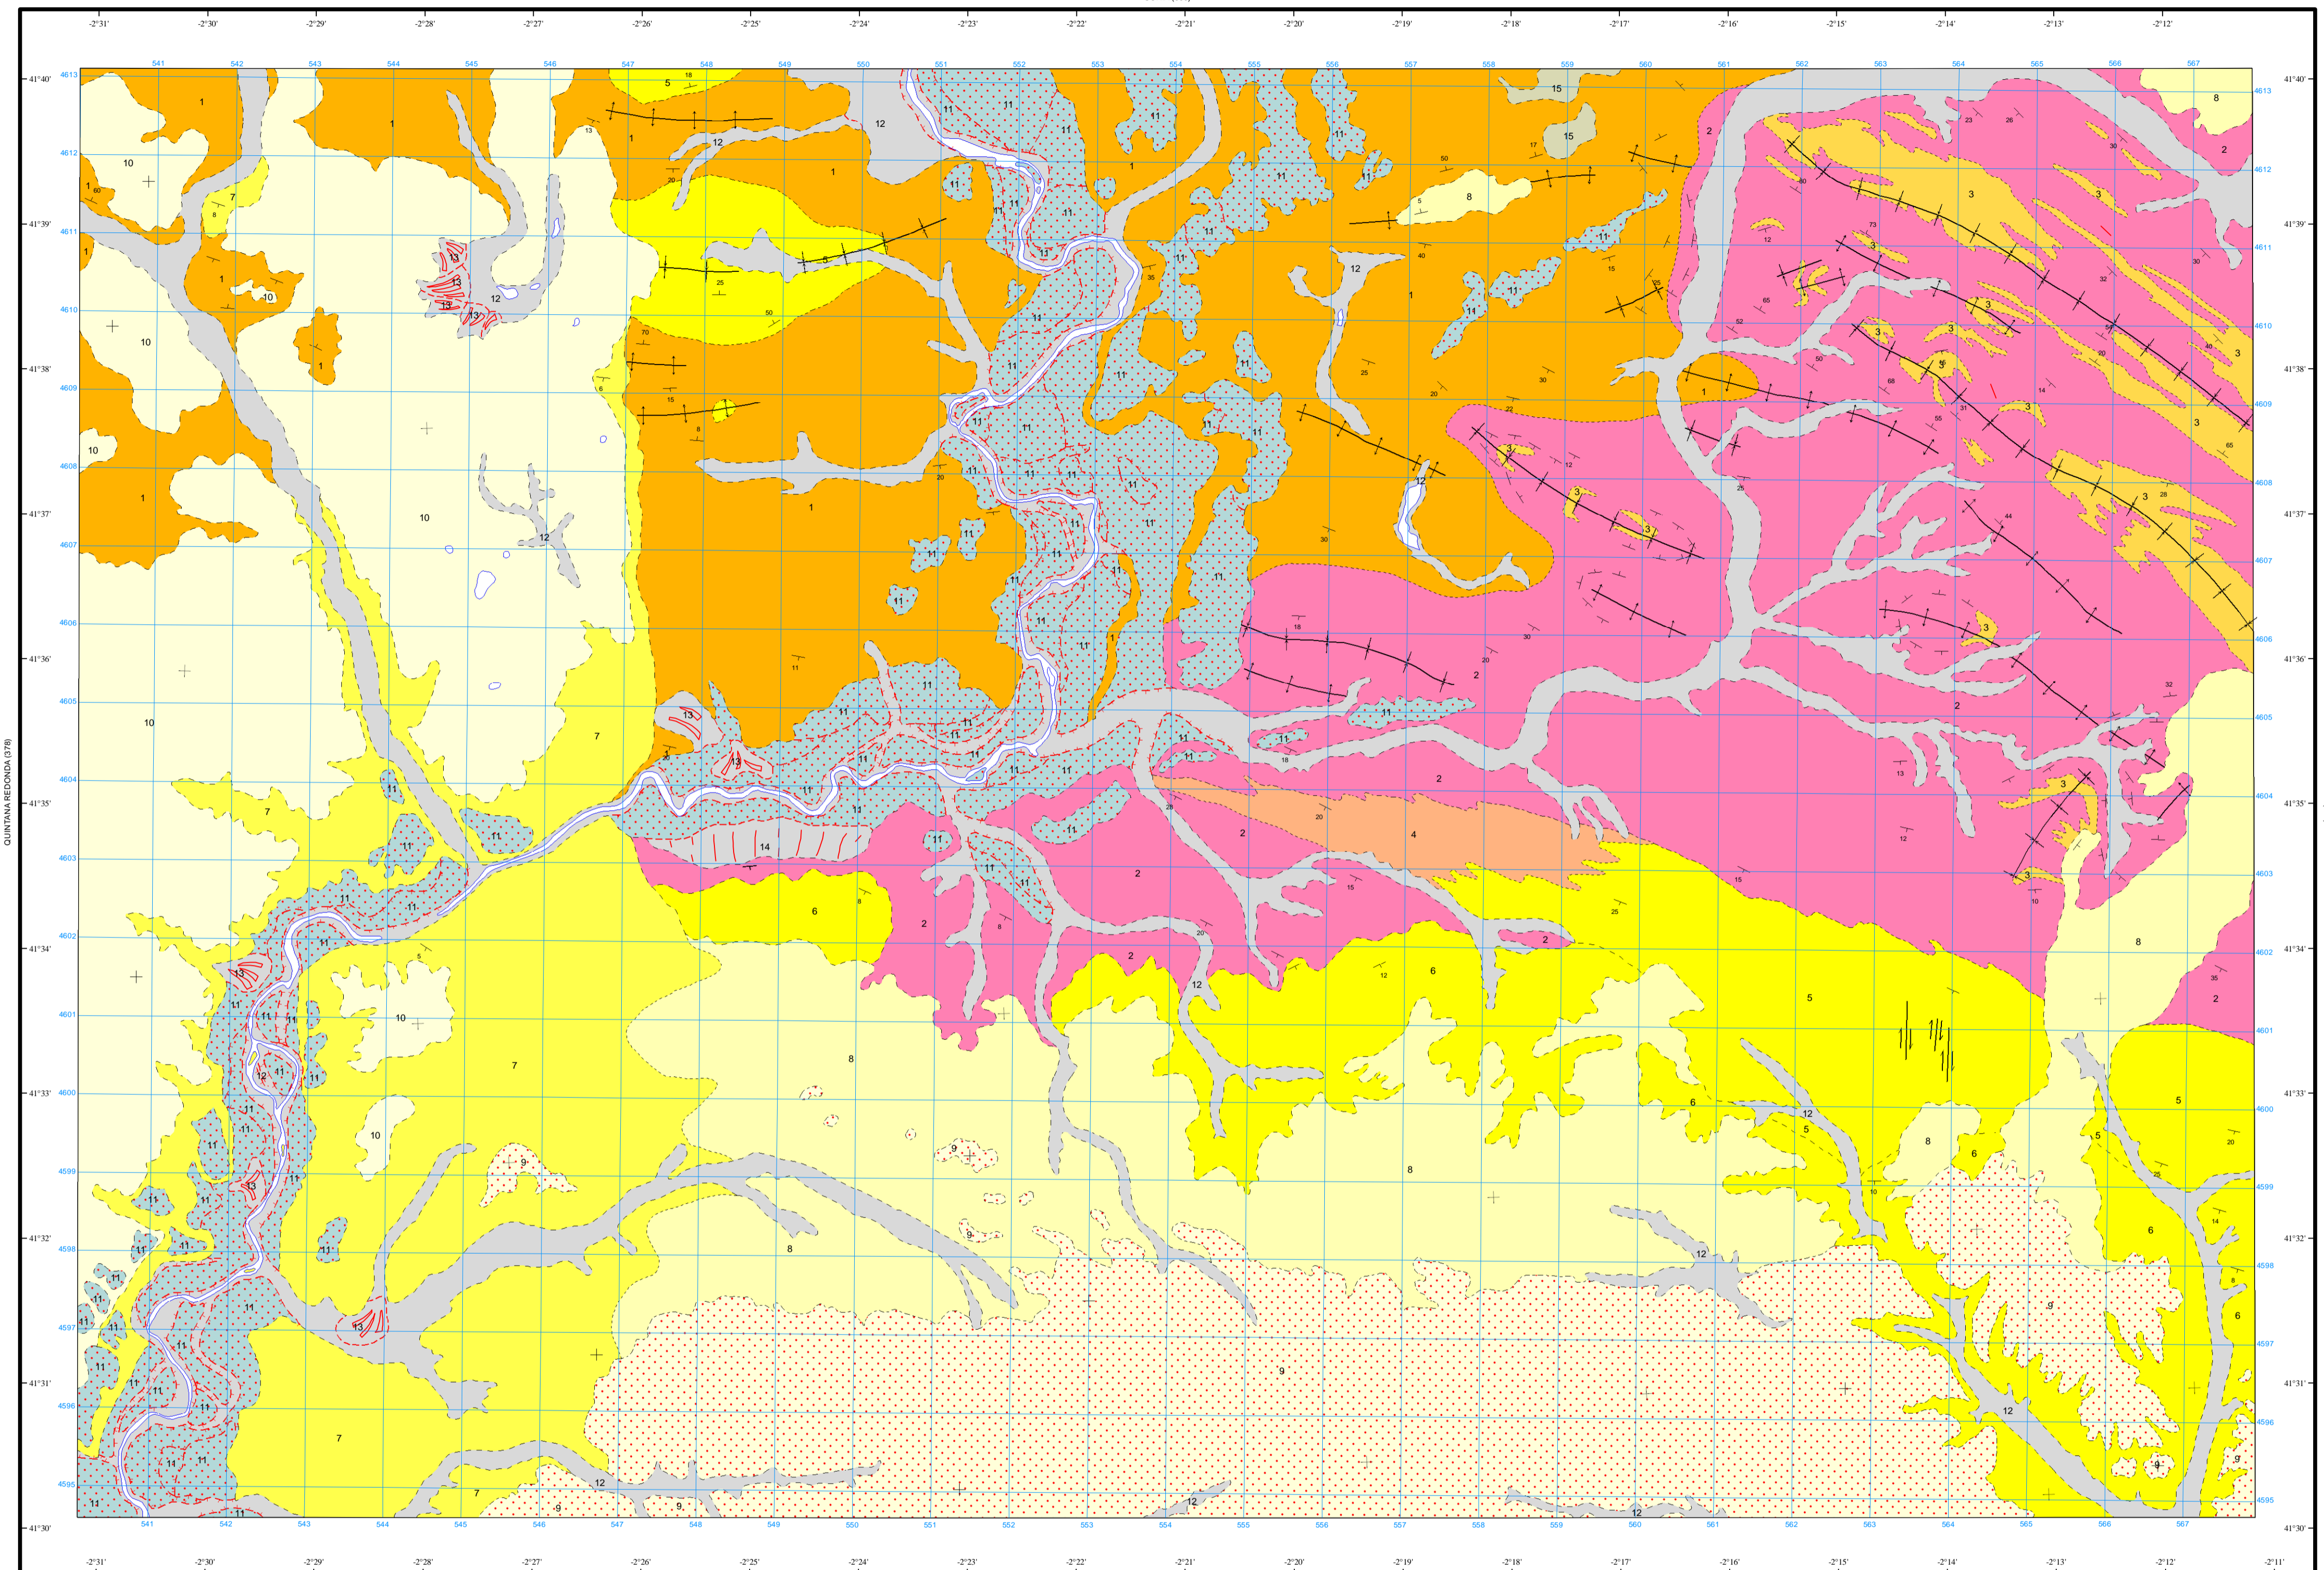

MAPA GEOLÓGICO DE ESPAÑA

Escala 1:50.000

Instituto Geológico
y Minero de España

GOMARA

379

23-15

LEYENDA

SÍMBOLOS CONVENCIONALES

MORÓN DE ALMAZÁN (407)

Escala 1:50.000

Proyección y Cuadrícula UTM. Elipsoide Internacional. Huso 30

NORMAS, DIRECCIÓN Y SUPERVISIÓN DEL I.G.M.E.
AÑO DE REALIZACIÓN DE LA CARTOGRAFÍA GEOLÓGICA: 1988

Autor: E. Ferreiro Padín (INTECSA)
Dirección y supervisión: V. Gabaldón López (ITGE)
A. Martín-Serrano (ITGE)