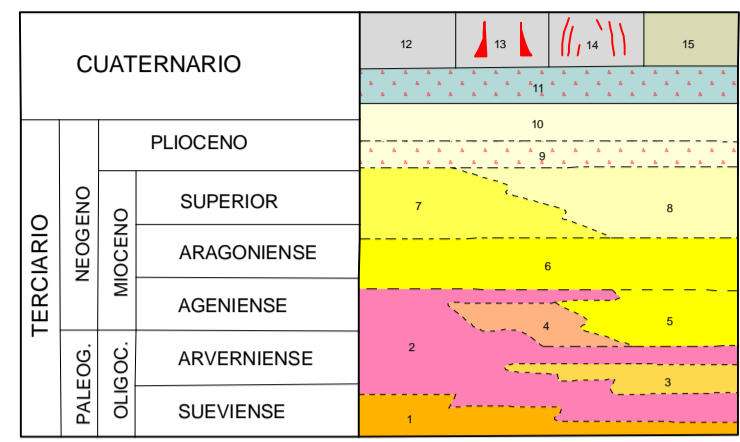

MAPA GEOLÓGICO DE ESPAÑA

Escala 1:50.000

Instituto Geológico
y Minero de España

GOMARA

379

23-15

LEYENDA