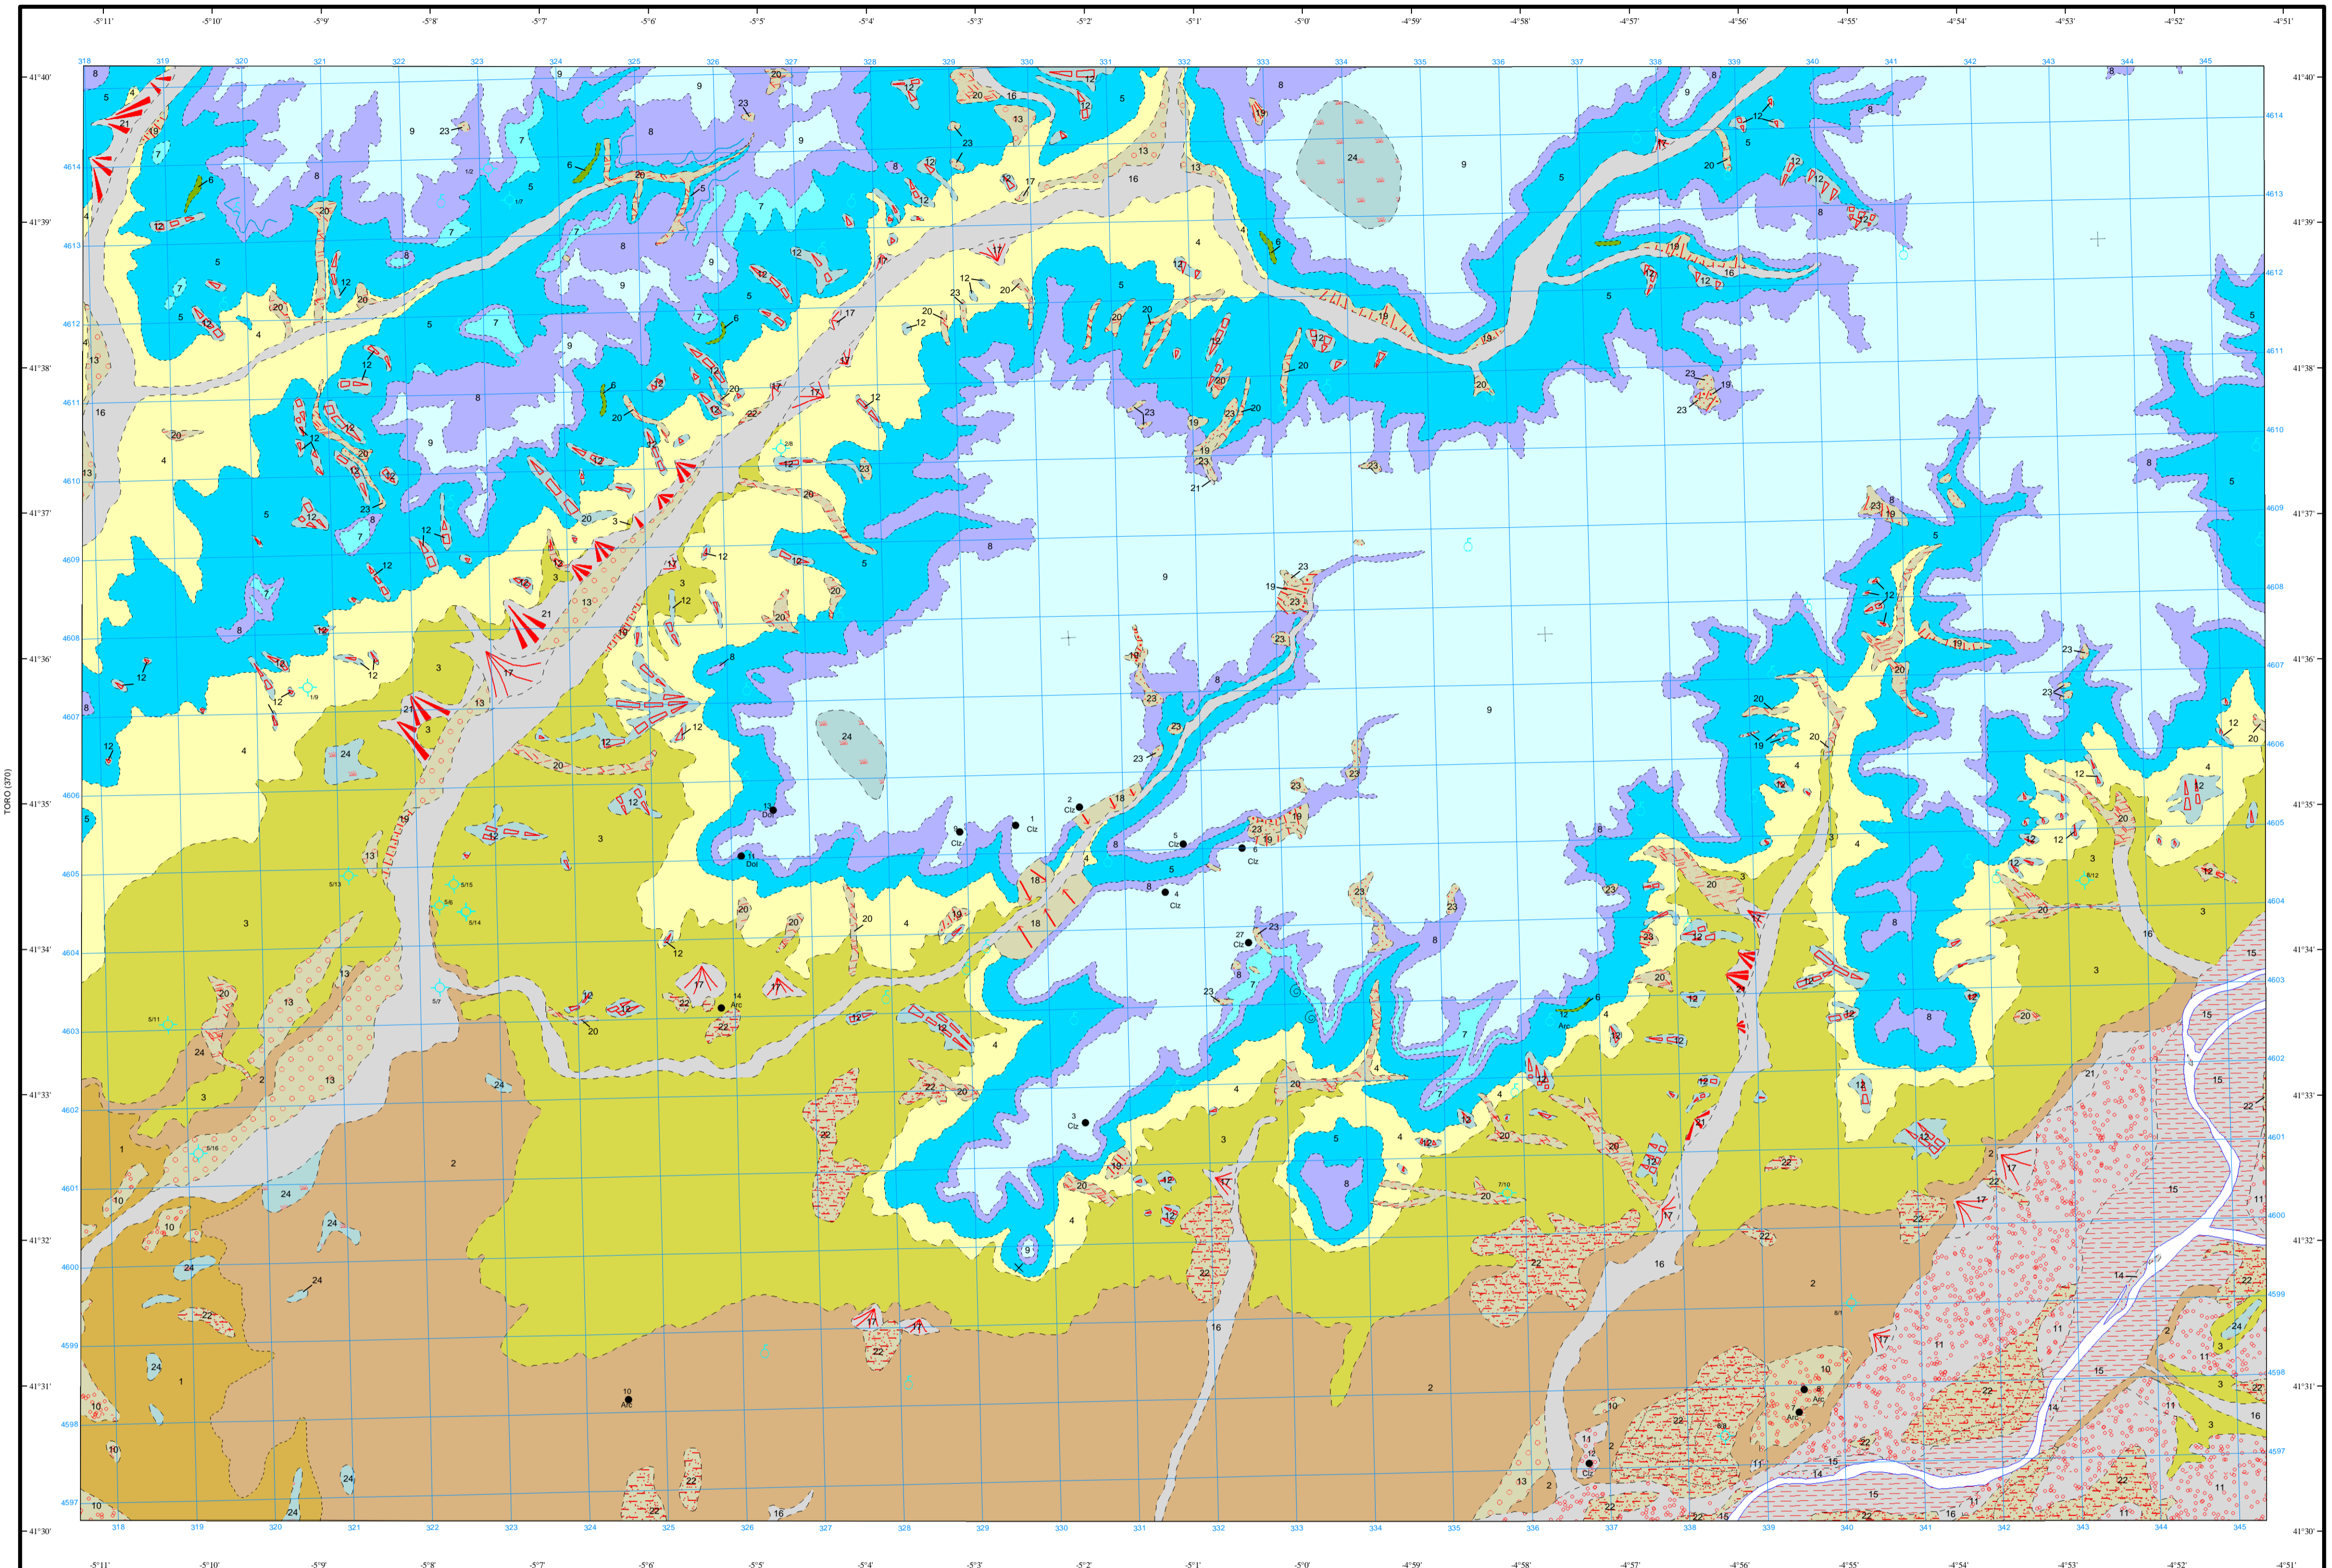

SÍMBOLOS CONVENCIONALES

Escala 1:50.000

NORMAS, DIRECCIÓN Y SUPERVISIÓN DEL I.G.M.E.
AÑO DE REALIZACIÓN DE LA CARTOGRAFÍA GEOLÓGICA: 2000