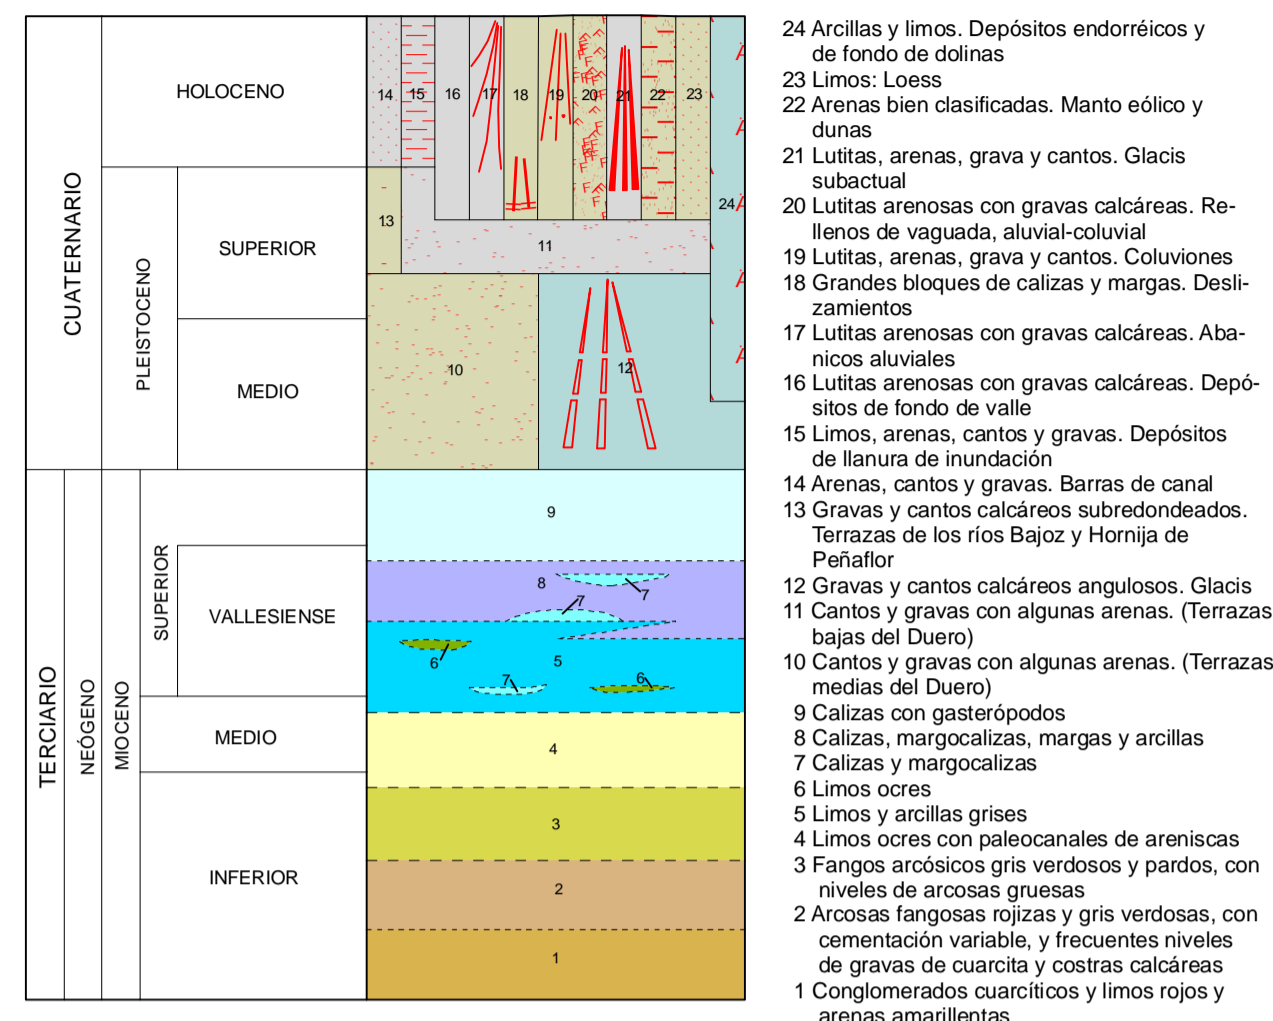

MAPA GEOLÓGICO DE ESPAÑA

Escala 1:50.000

Instituto Geológico
y Minero de España

TORDESILLAS

371

15-15

LEYENDA