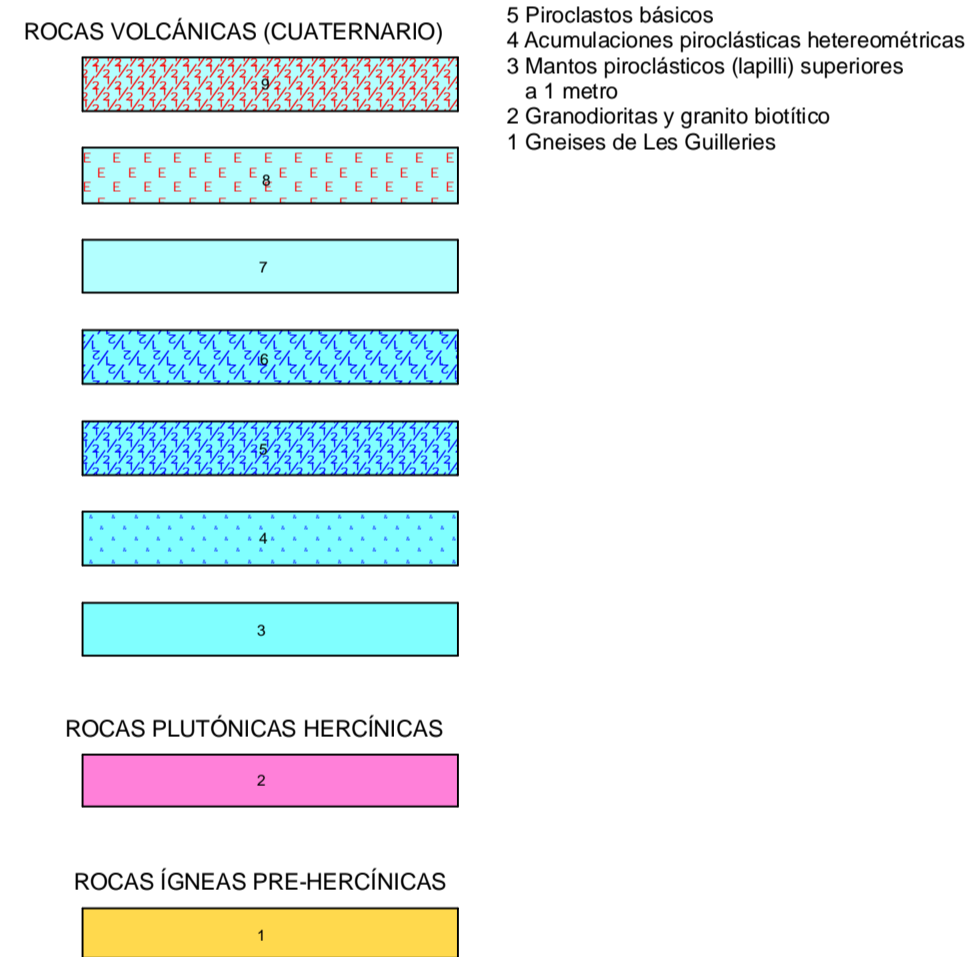

MAPA GEOLÓGICO DE ESPAÑA

Escala 1:50.000

Instituto Geológico y Minero de España

BANYOLES

295

38-12

LEYENDA