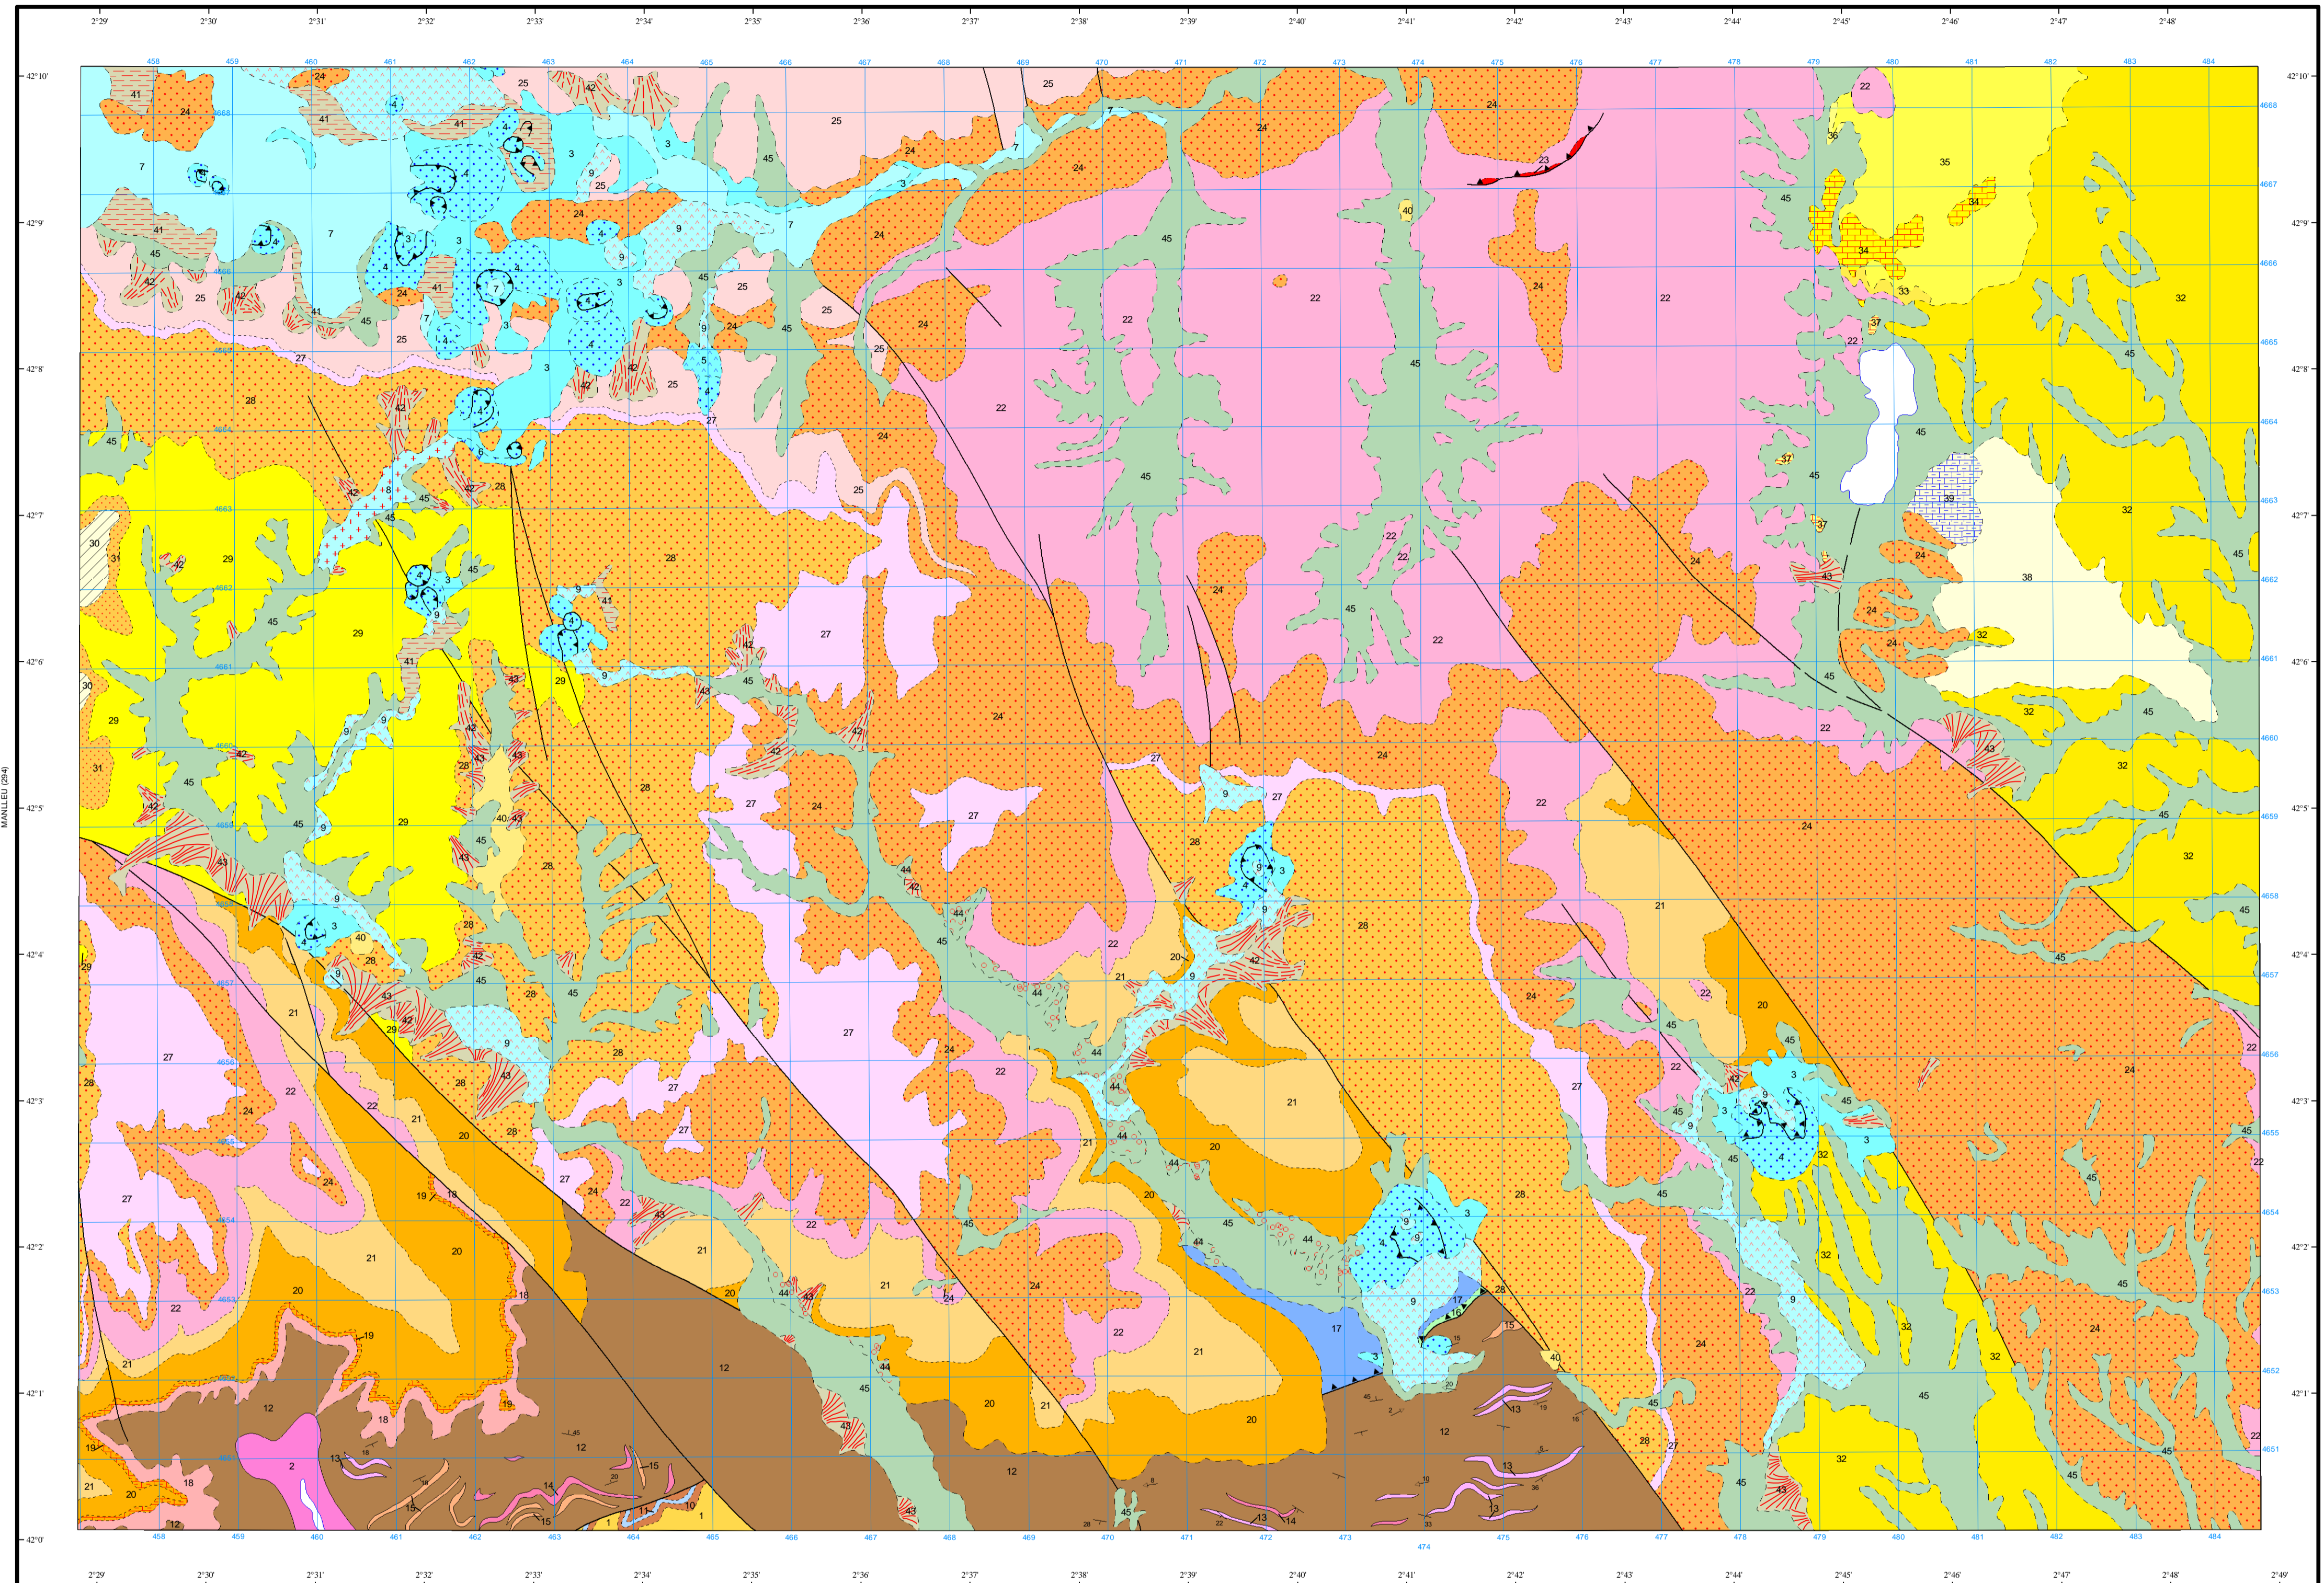

SANTA COLOMA DE FARNES (333)

Escala 1:50.000

NORMAS, DIRECCIÓN Y SUPERVISIÓN DEL I.G.M.E.
AÑO DE REALIZACIÓN DE LA CARTOGRAFÍA GEOLÓGICA: 1990

Autores: Barnolas, A. (ITGE)
Teixell, A. (ITGE)
Durán, H. (SGC)
Escuer-Solé, J. (SGC)

Dirección y supervisión: Barnolas, A. (ITGE)