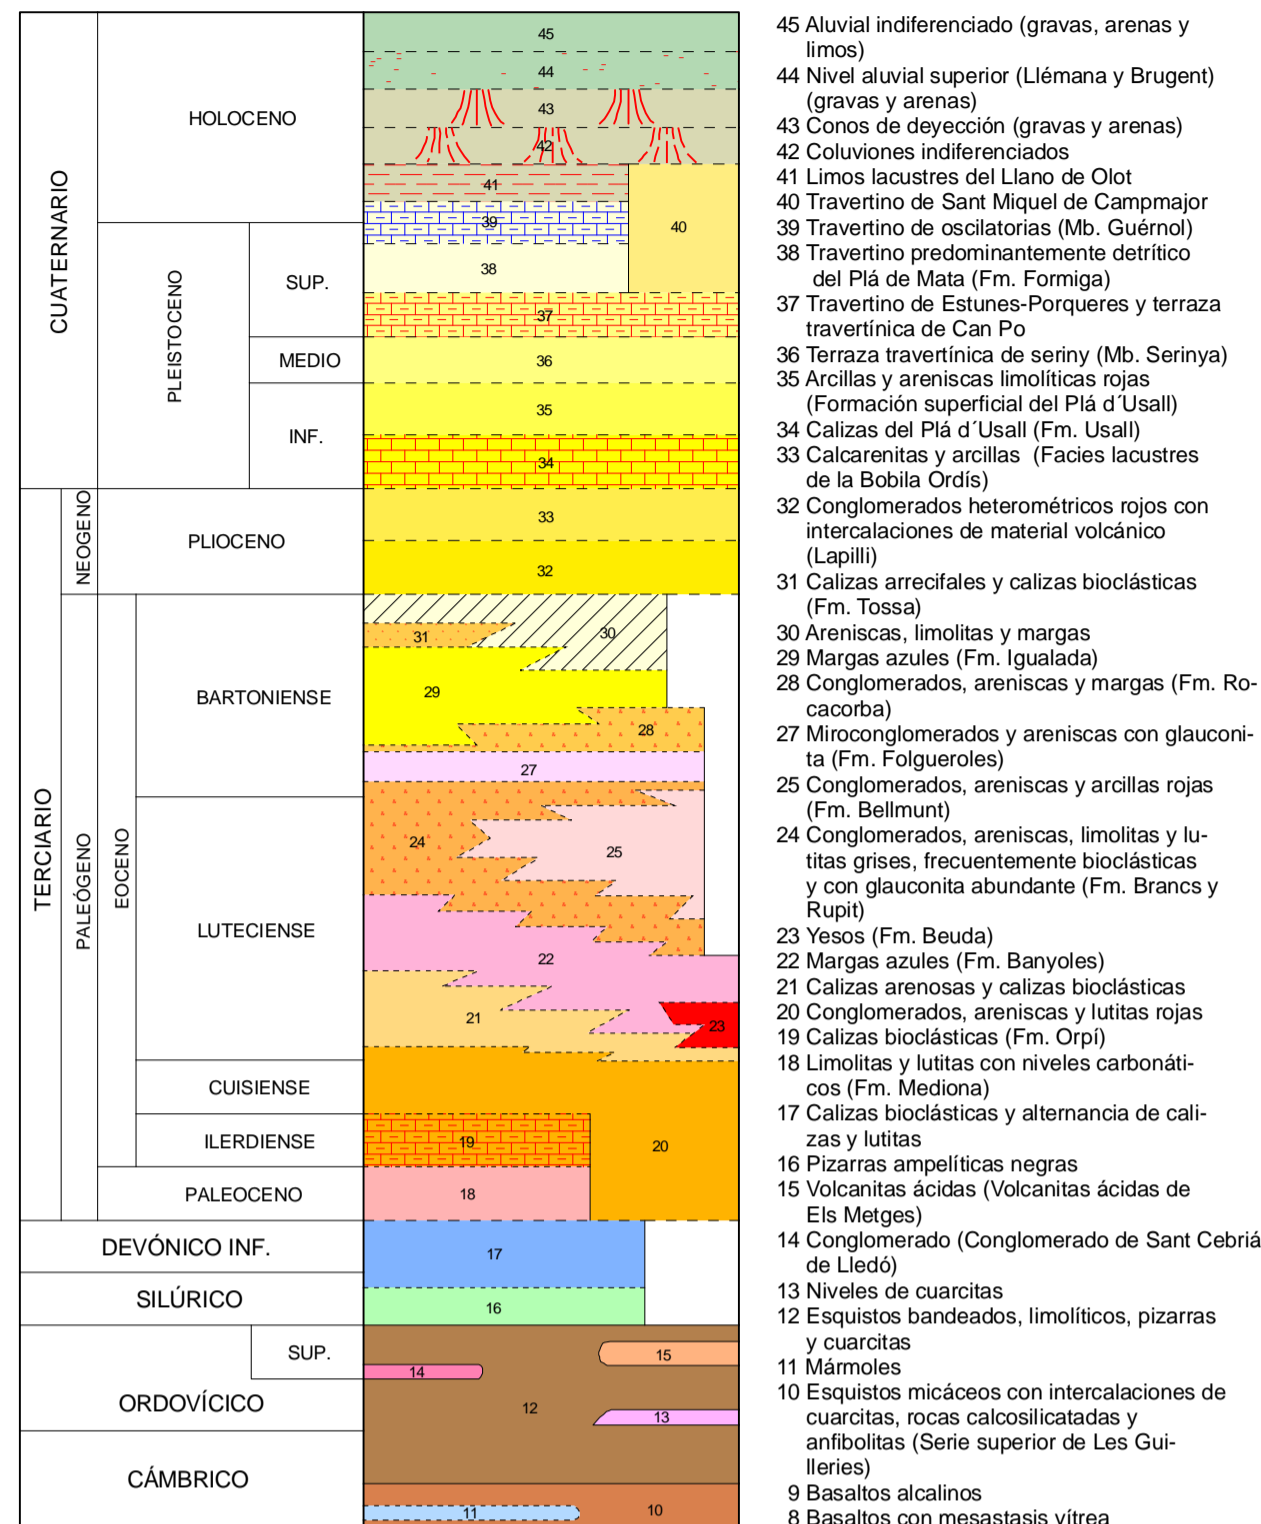

MAPA GEOLÓGICO DE ESPAÑA

Escala 1:50.000

Instituto Geológico y Minero de España

BANYOLES

295

38-12

LEYENDA

SÍMBOLOS CONVENCIONALES