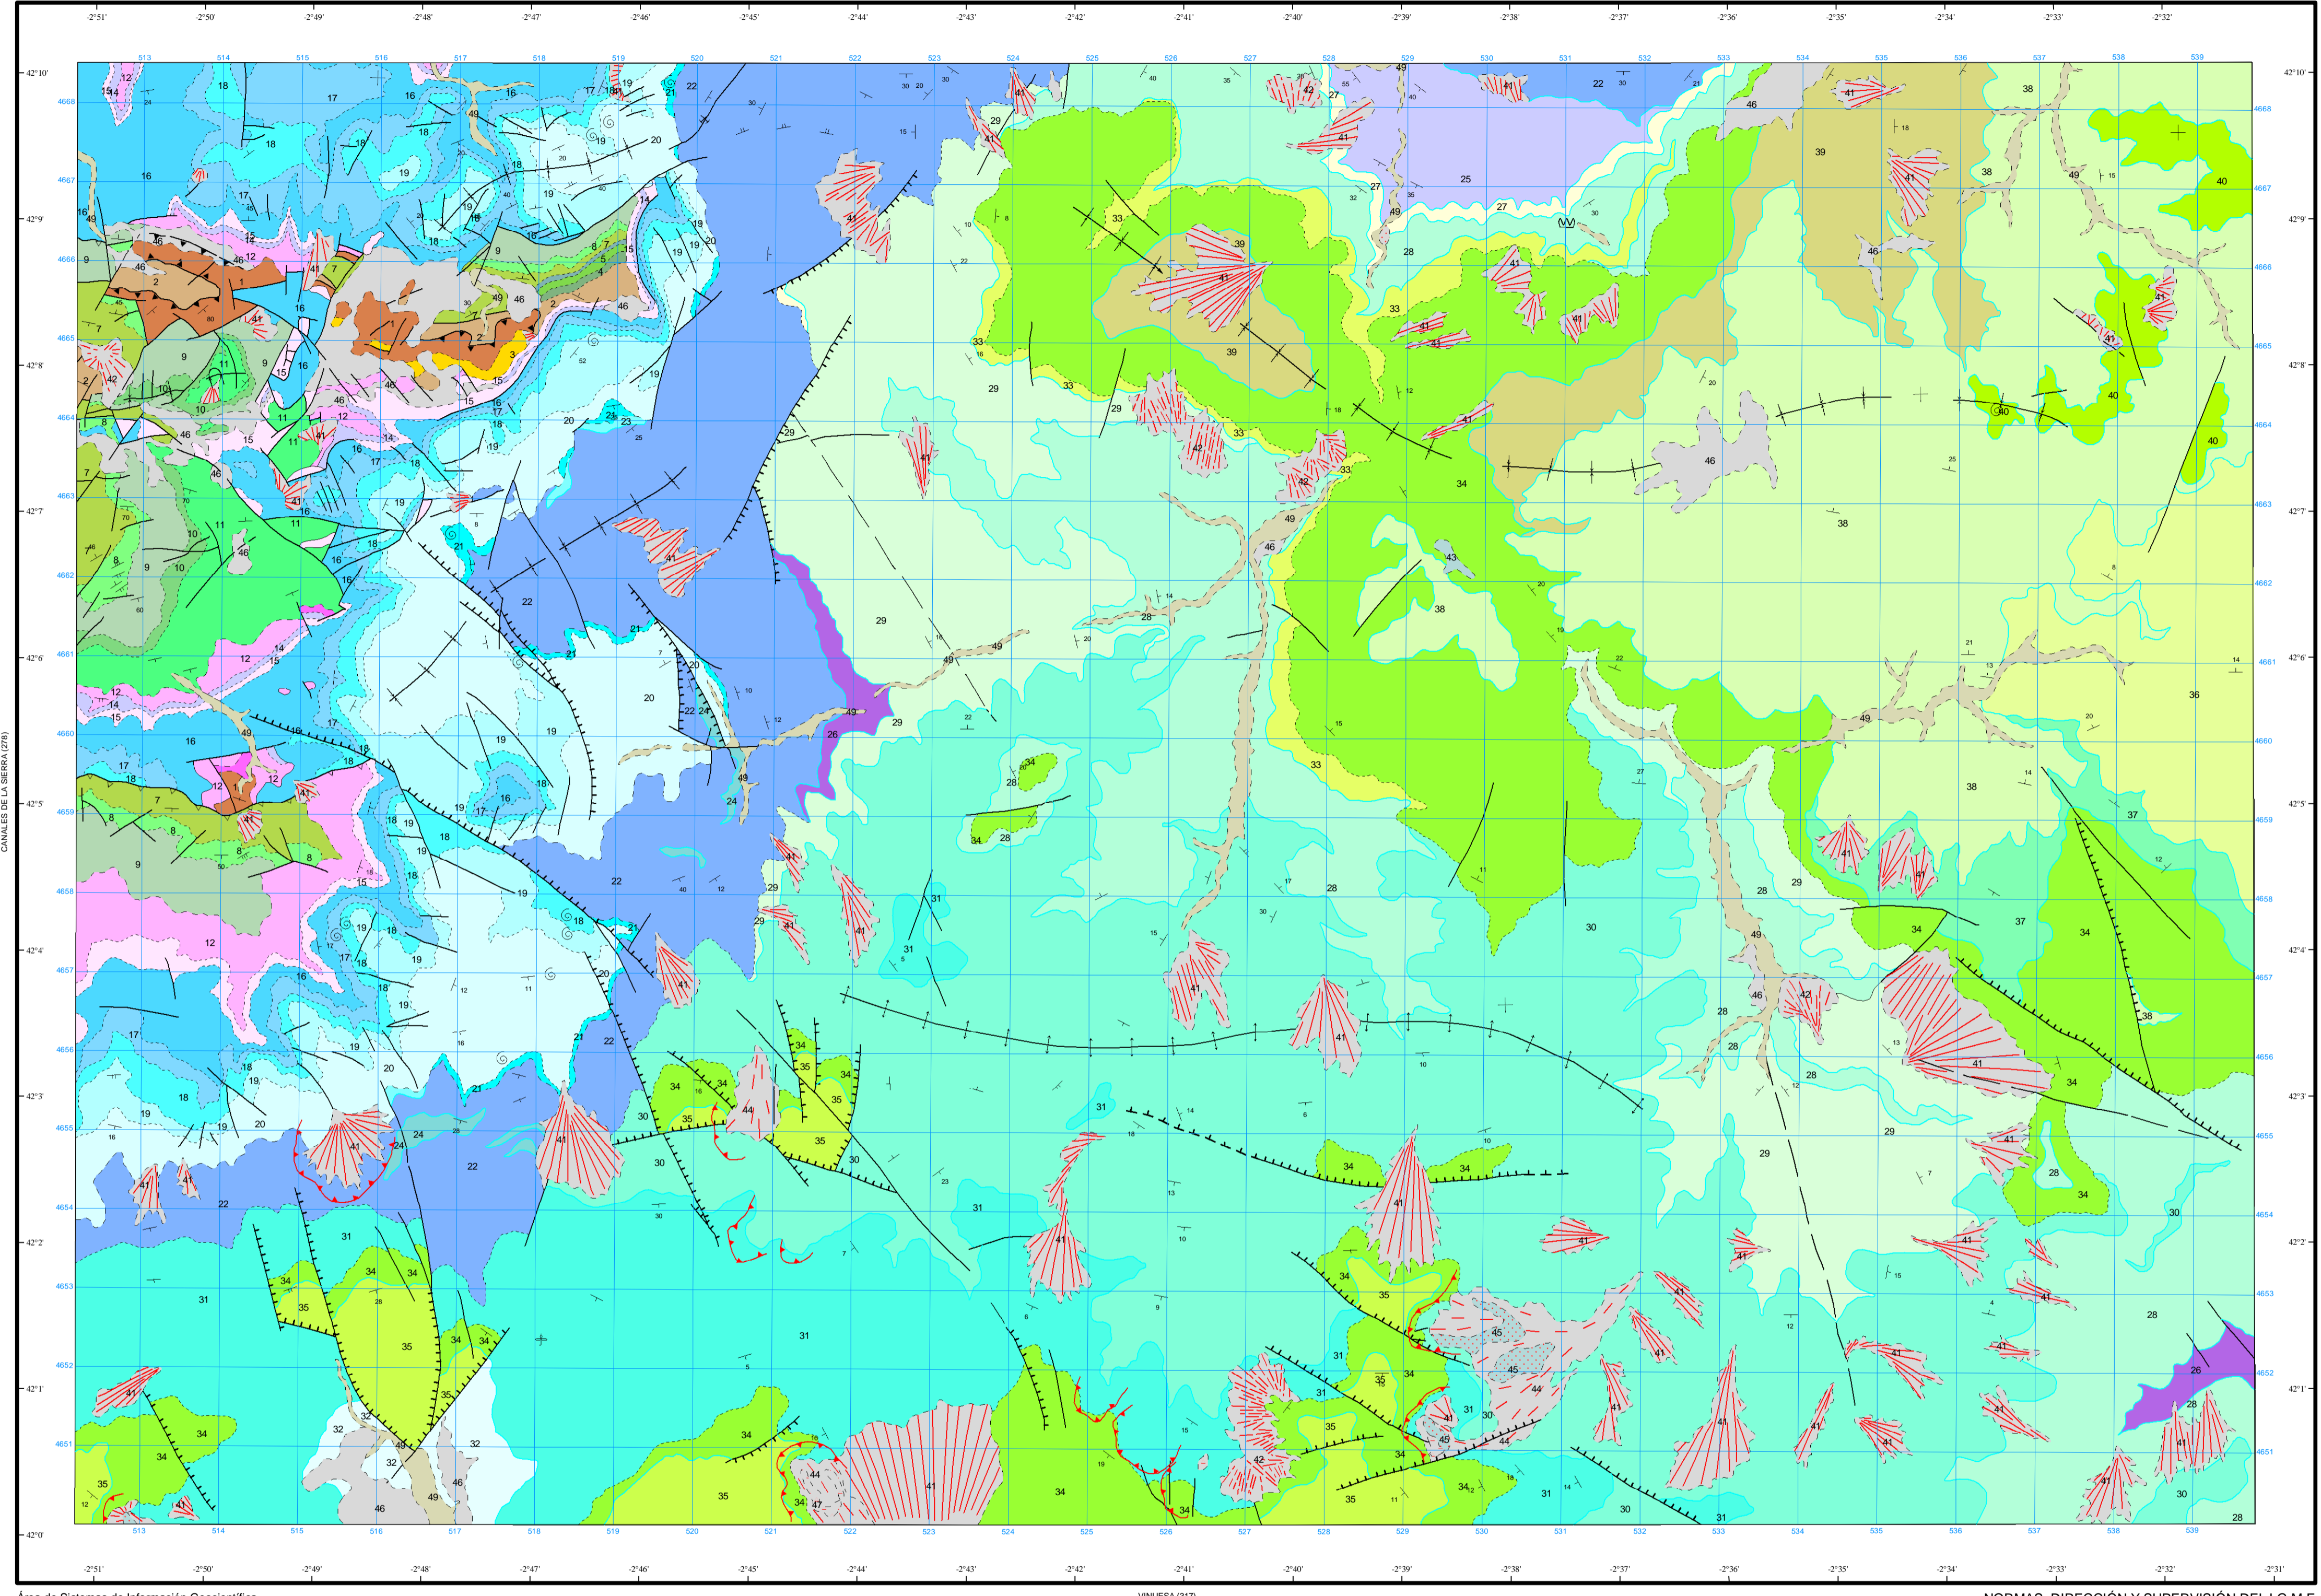

SÍMBOLOS CONVENCIONALES

VINUESA (317)

Escala 1:50.000

Proyección y Cuadrícula UTM, Elipsoide Internacional, Huso 30

NORMAS, DIRECCIÓN Y SUPERVISIÓN DEL I.G.M.E.
AÑO DE REALIZACIÓN DE LA CARTOGRAFÍA GEOLÓGICA: 1976

Autores : P. Cámara Rupelo (IBERGESA)
O. Durántez Romero (IBERGESA)

Dirección y supervisión : (IGME)