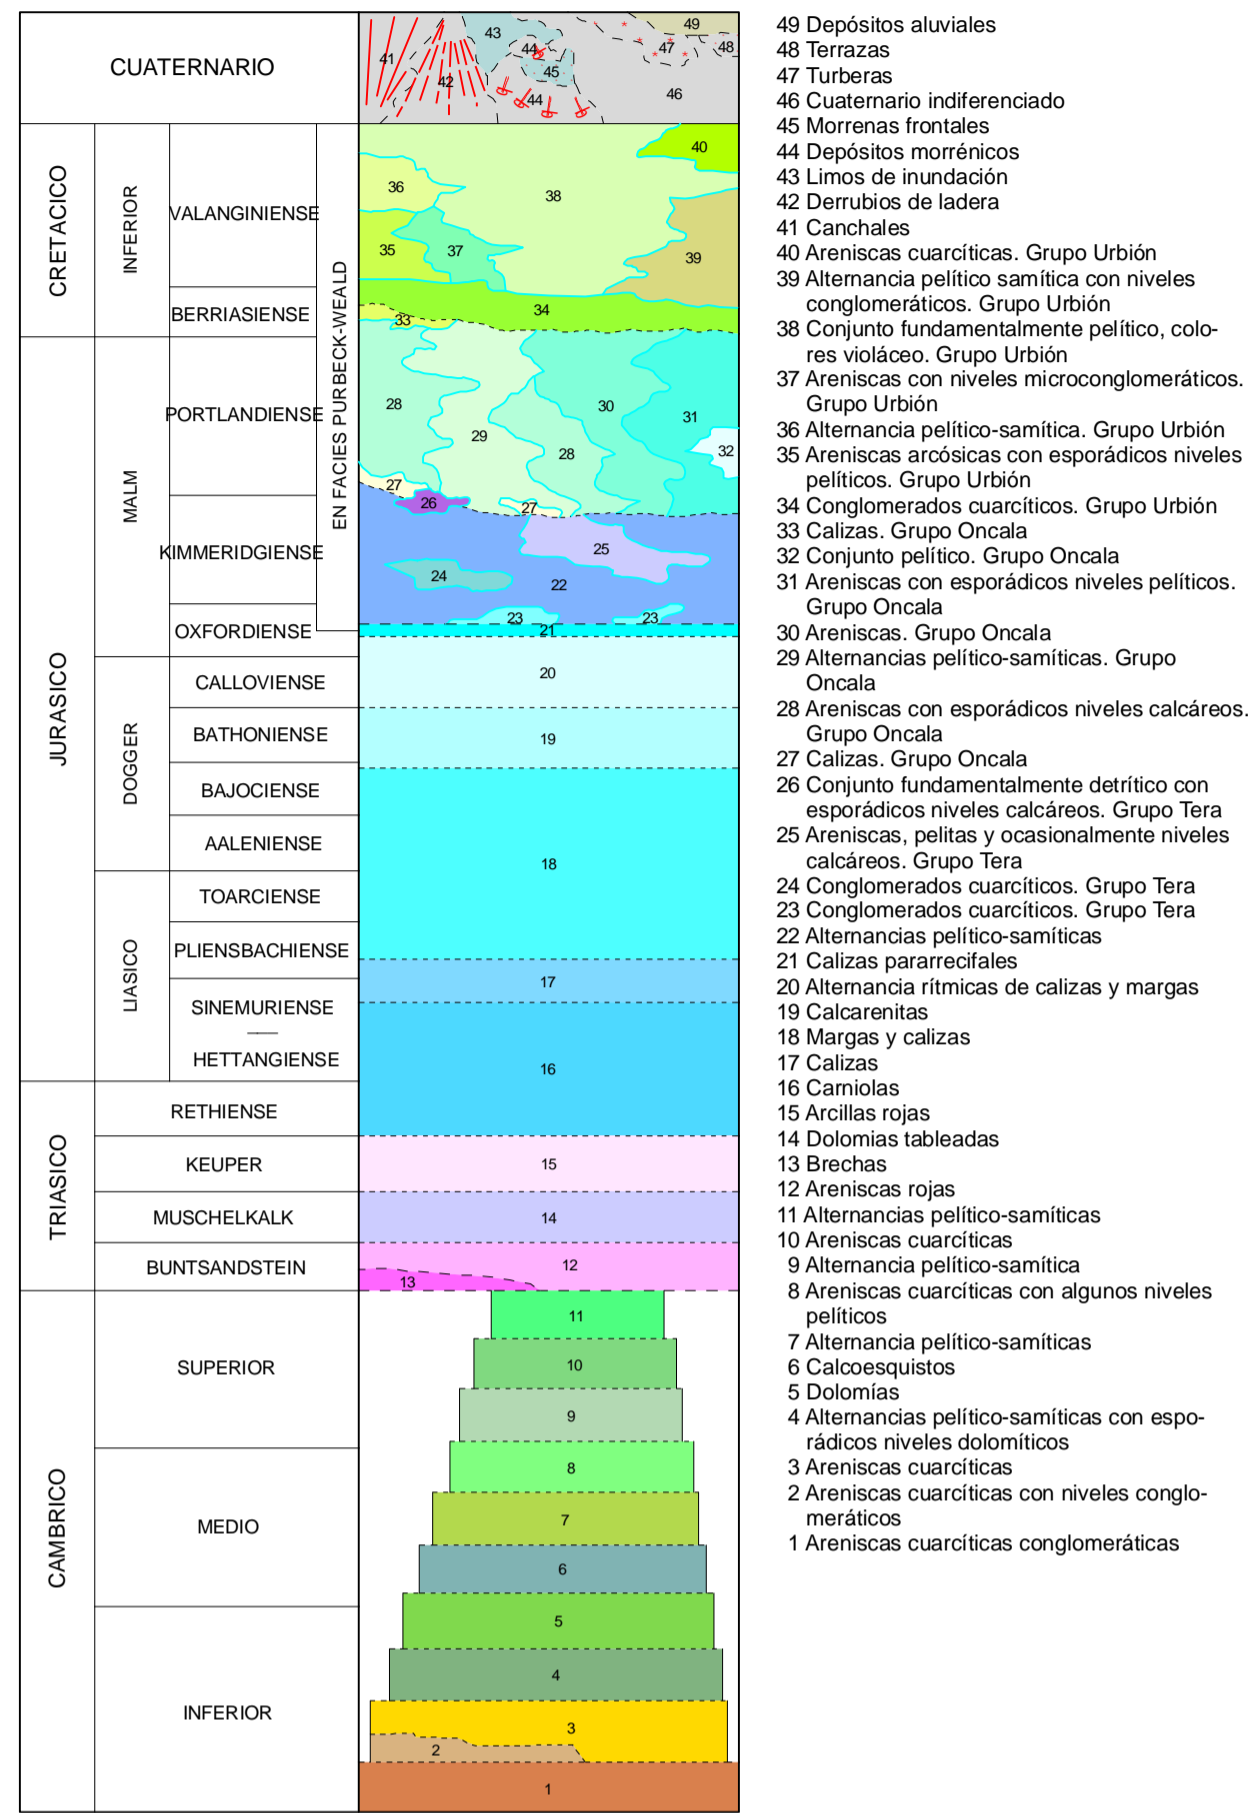

MAPA GEOLÓGICO DE ESPAÑA

Escala 1:50.000

Instituto Geológico y Minero de España

VILLOSLADA DE CAMEROS

279

22-12

LEYENDA