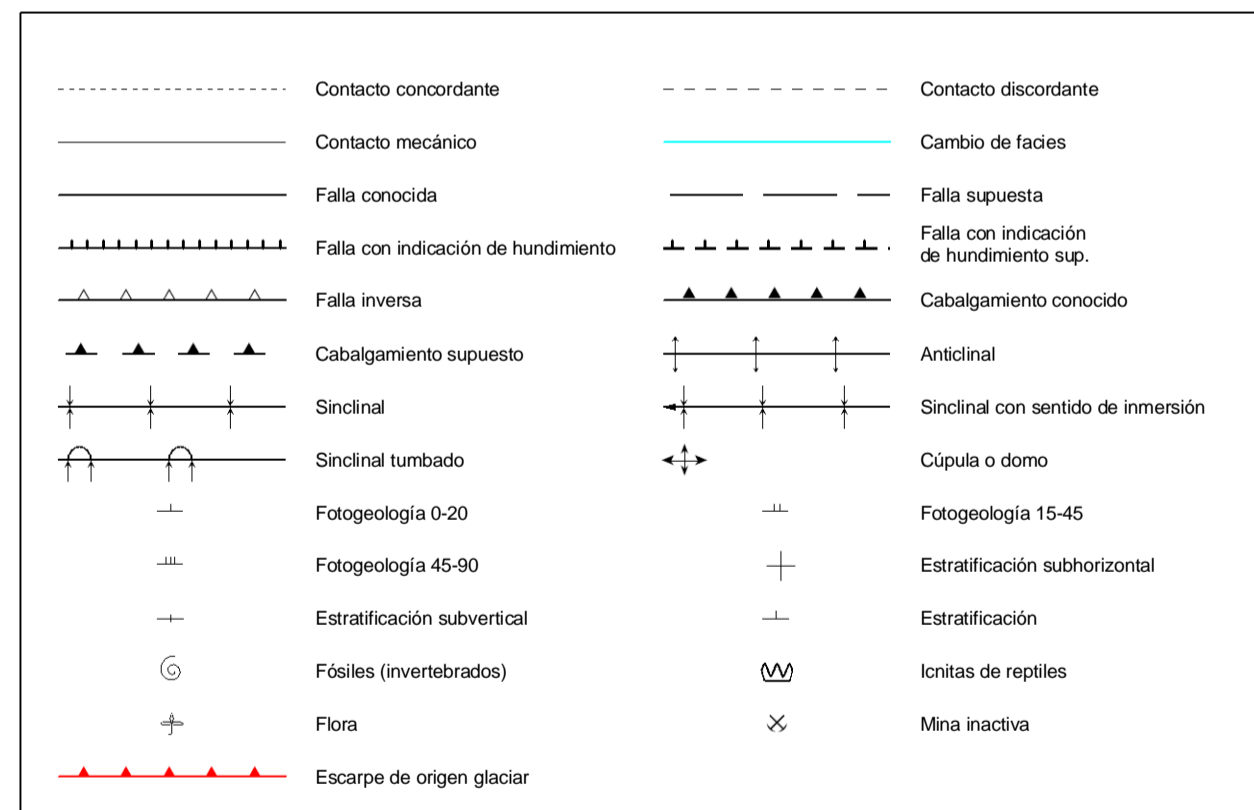

SÍMBOLOS CONVENCIONALES

VINUESA (317)

Escala 1:50.000

Proyección y Cuadrícula UTM, Elipsoide Internacional, Huso 30

NORMAS, DIRECCIÓN Y SUPERVISIÓN DEL I.G.M.E.
AÑO DE REALIZACIÓN DE LA CARTOGRAFÍA GEOLÓGICA: 1976

Autores : P. Cámara Rupelo (IBERGESA)
O. Durántez Romero (IBERGESA)

Dirección y supervisión : (IGME)