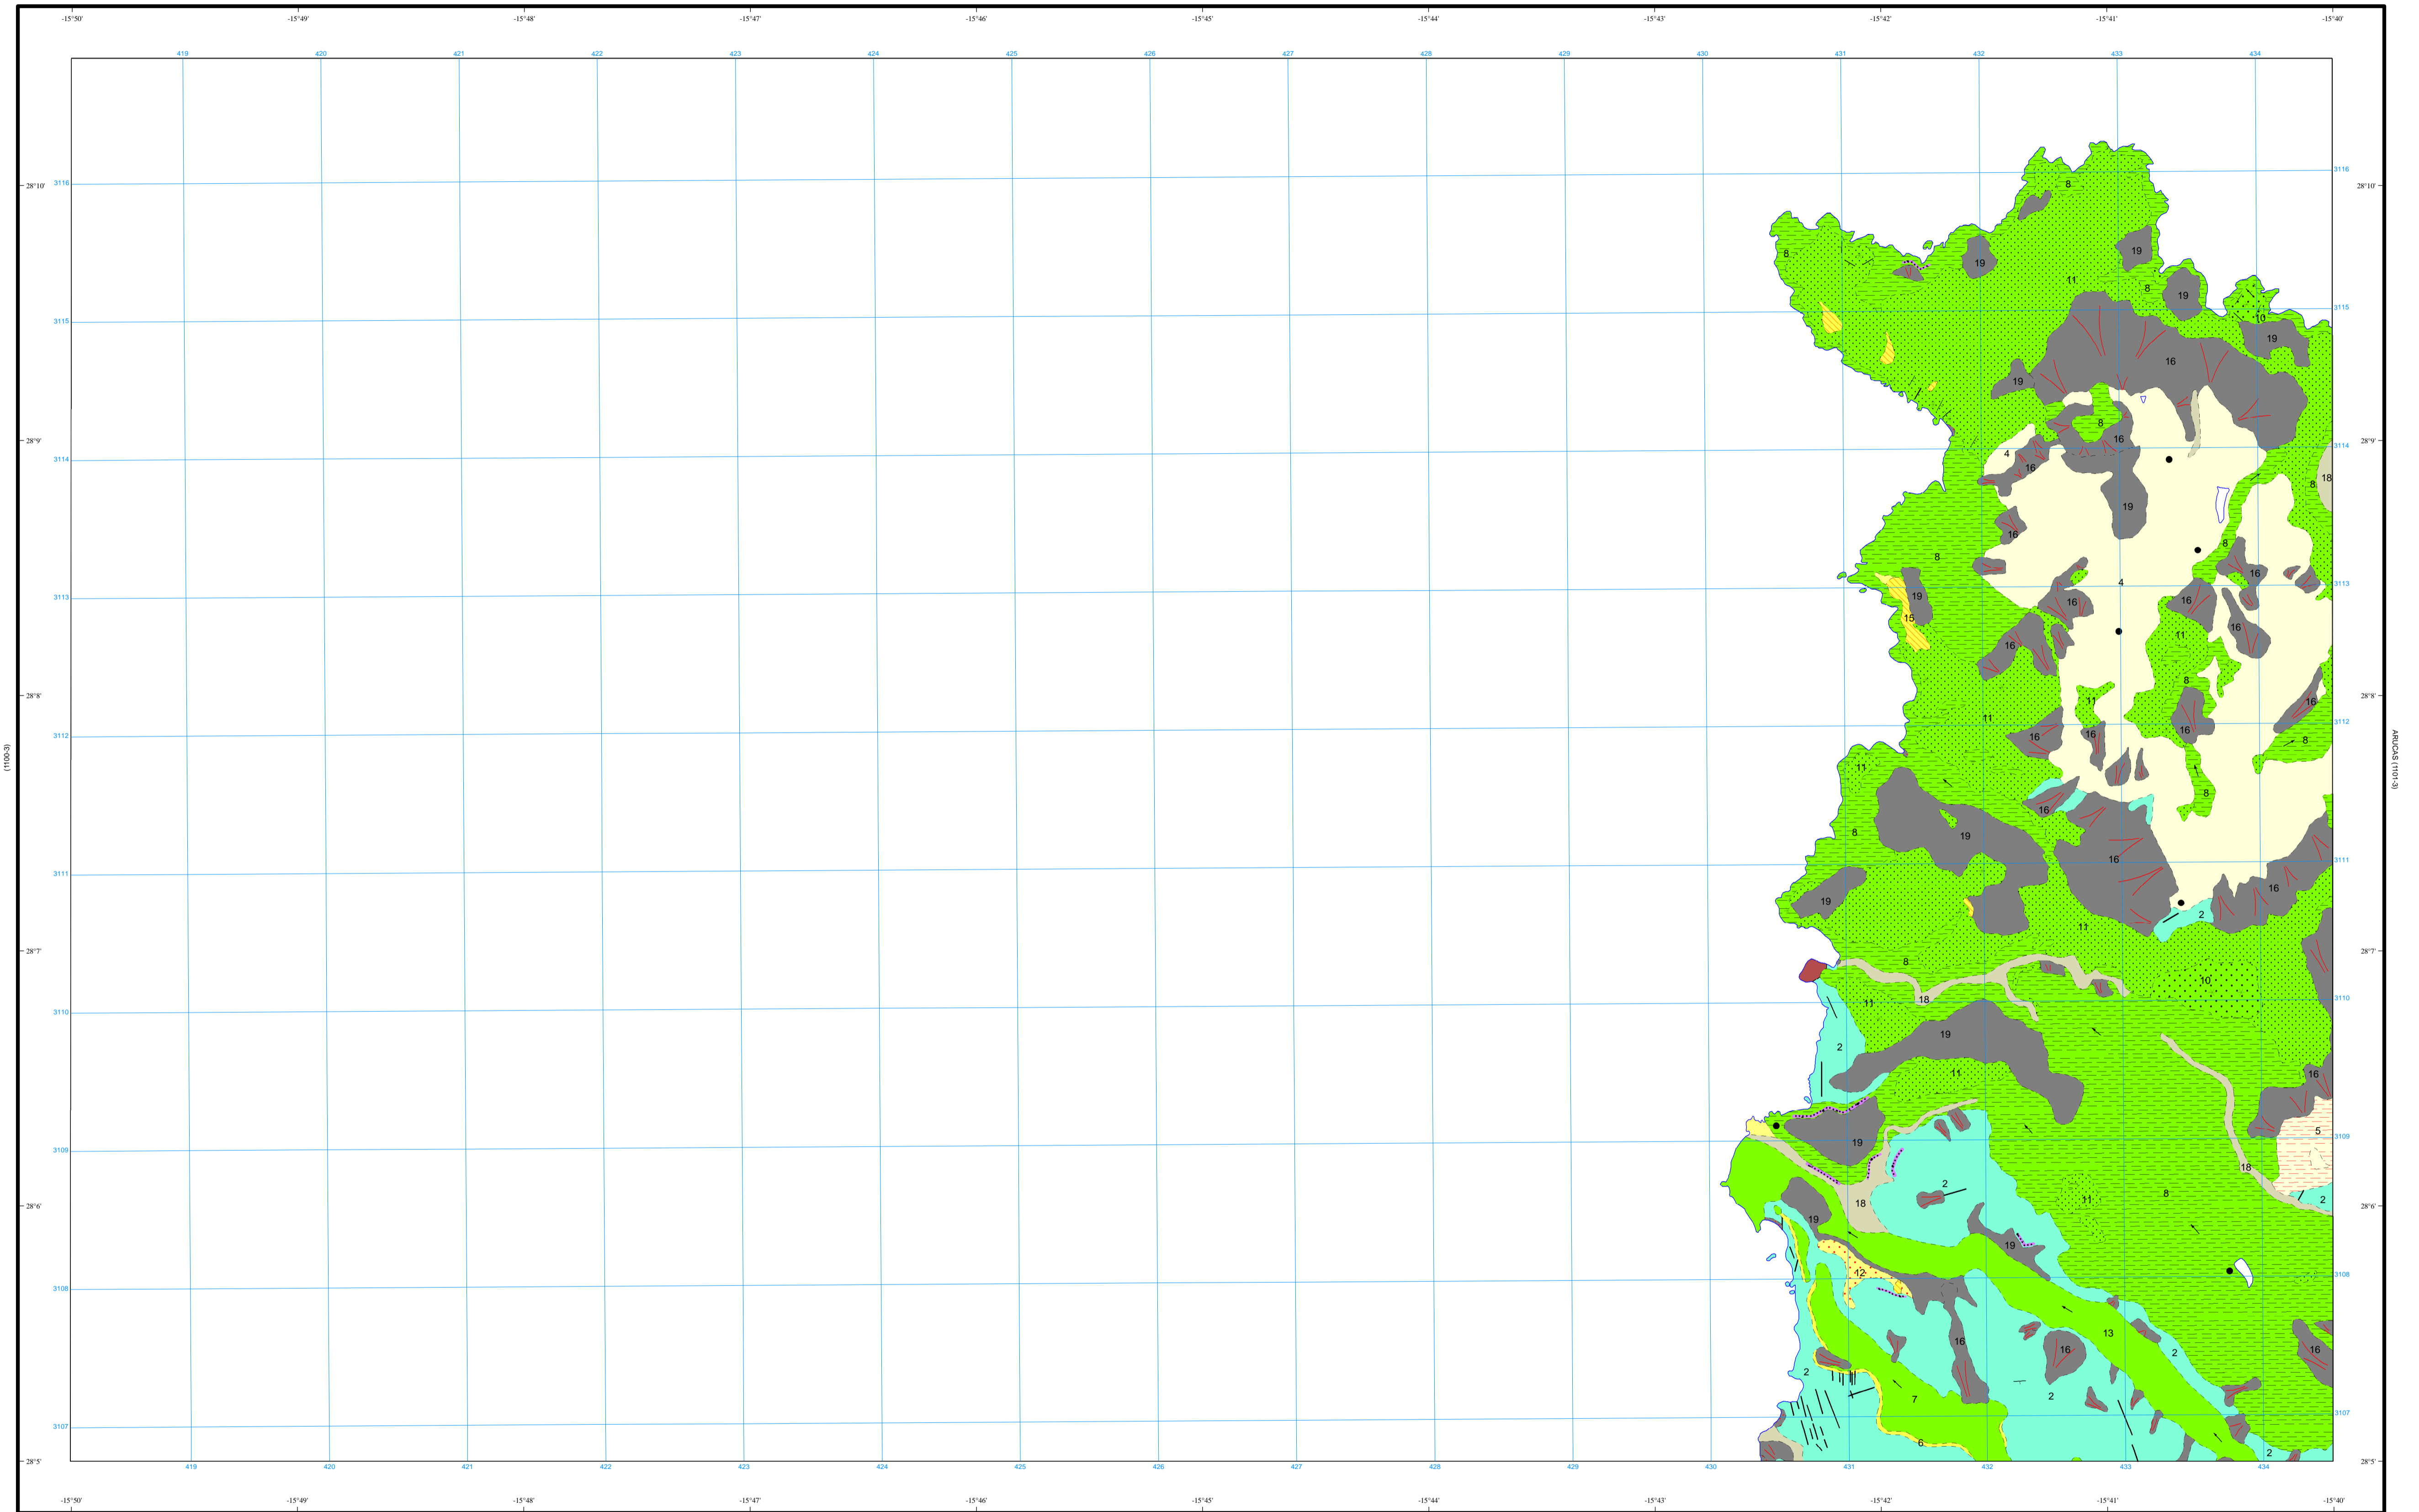

SIMBOLOS CONVENCIONALES

VECINDAD DE ENFRETE (1106-I)

NORMAS, DIRECCIÓN Y SUPERVISIÓN DEL I.G.M.E

AÑO DE REALIZACIÓN DE LA CARTOGRAFÍA GEOLÓGICA: 0

Realización: GEOPRIN, S.A. (1986)

Autores: Barrera Morate, J. L.

Balcells Herrera, R.

Gómez Sainz de Aja, J. A.

Dirección y supervisión: Cuelo Pascual, L. A. (IGME)

Escala 1:25.000