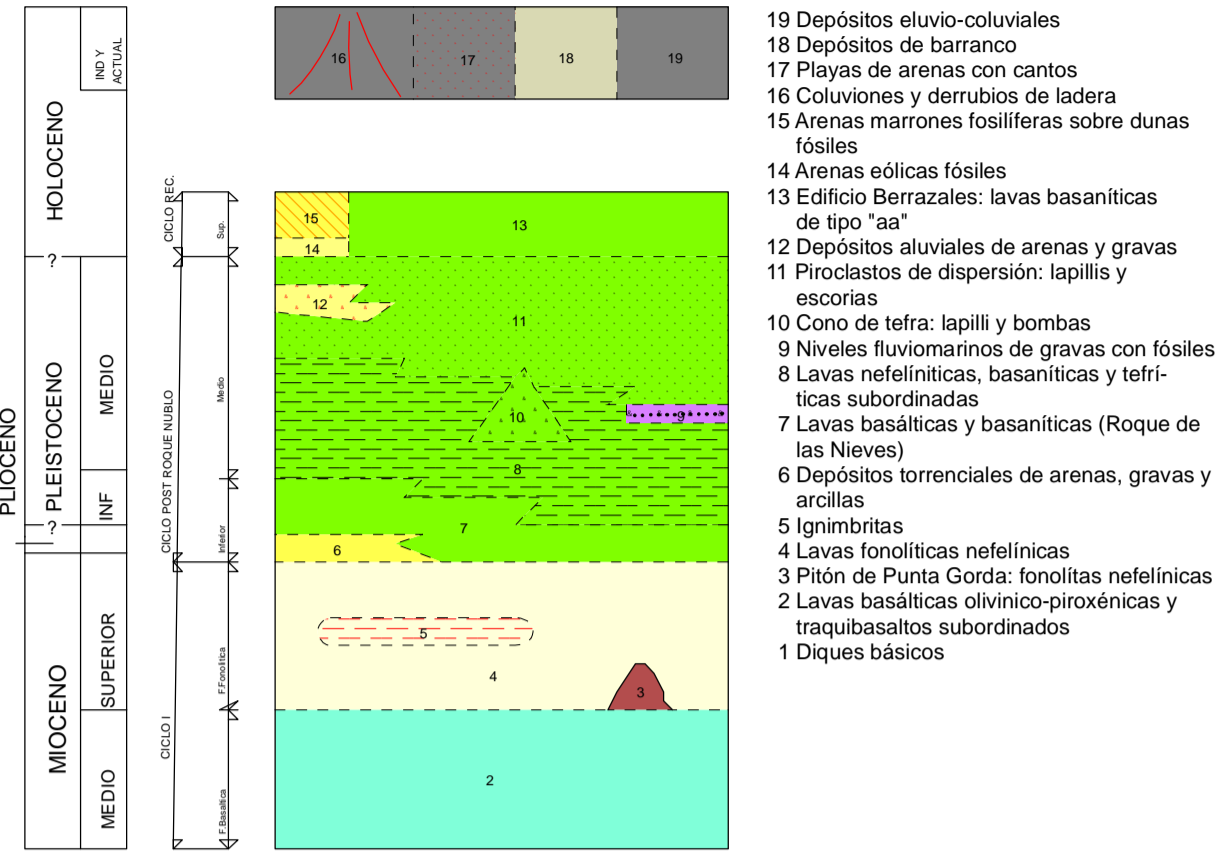

MAPA GEOLÓGICO DE ESPAÑA

Escala 1:25.000

Instituto Geológico y Minero de España

AGAETE

1100-I-II

82-81:82-82

LEYENDA