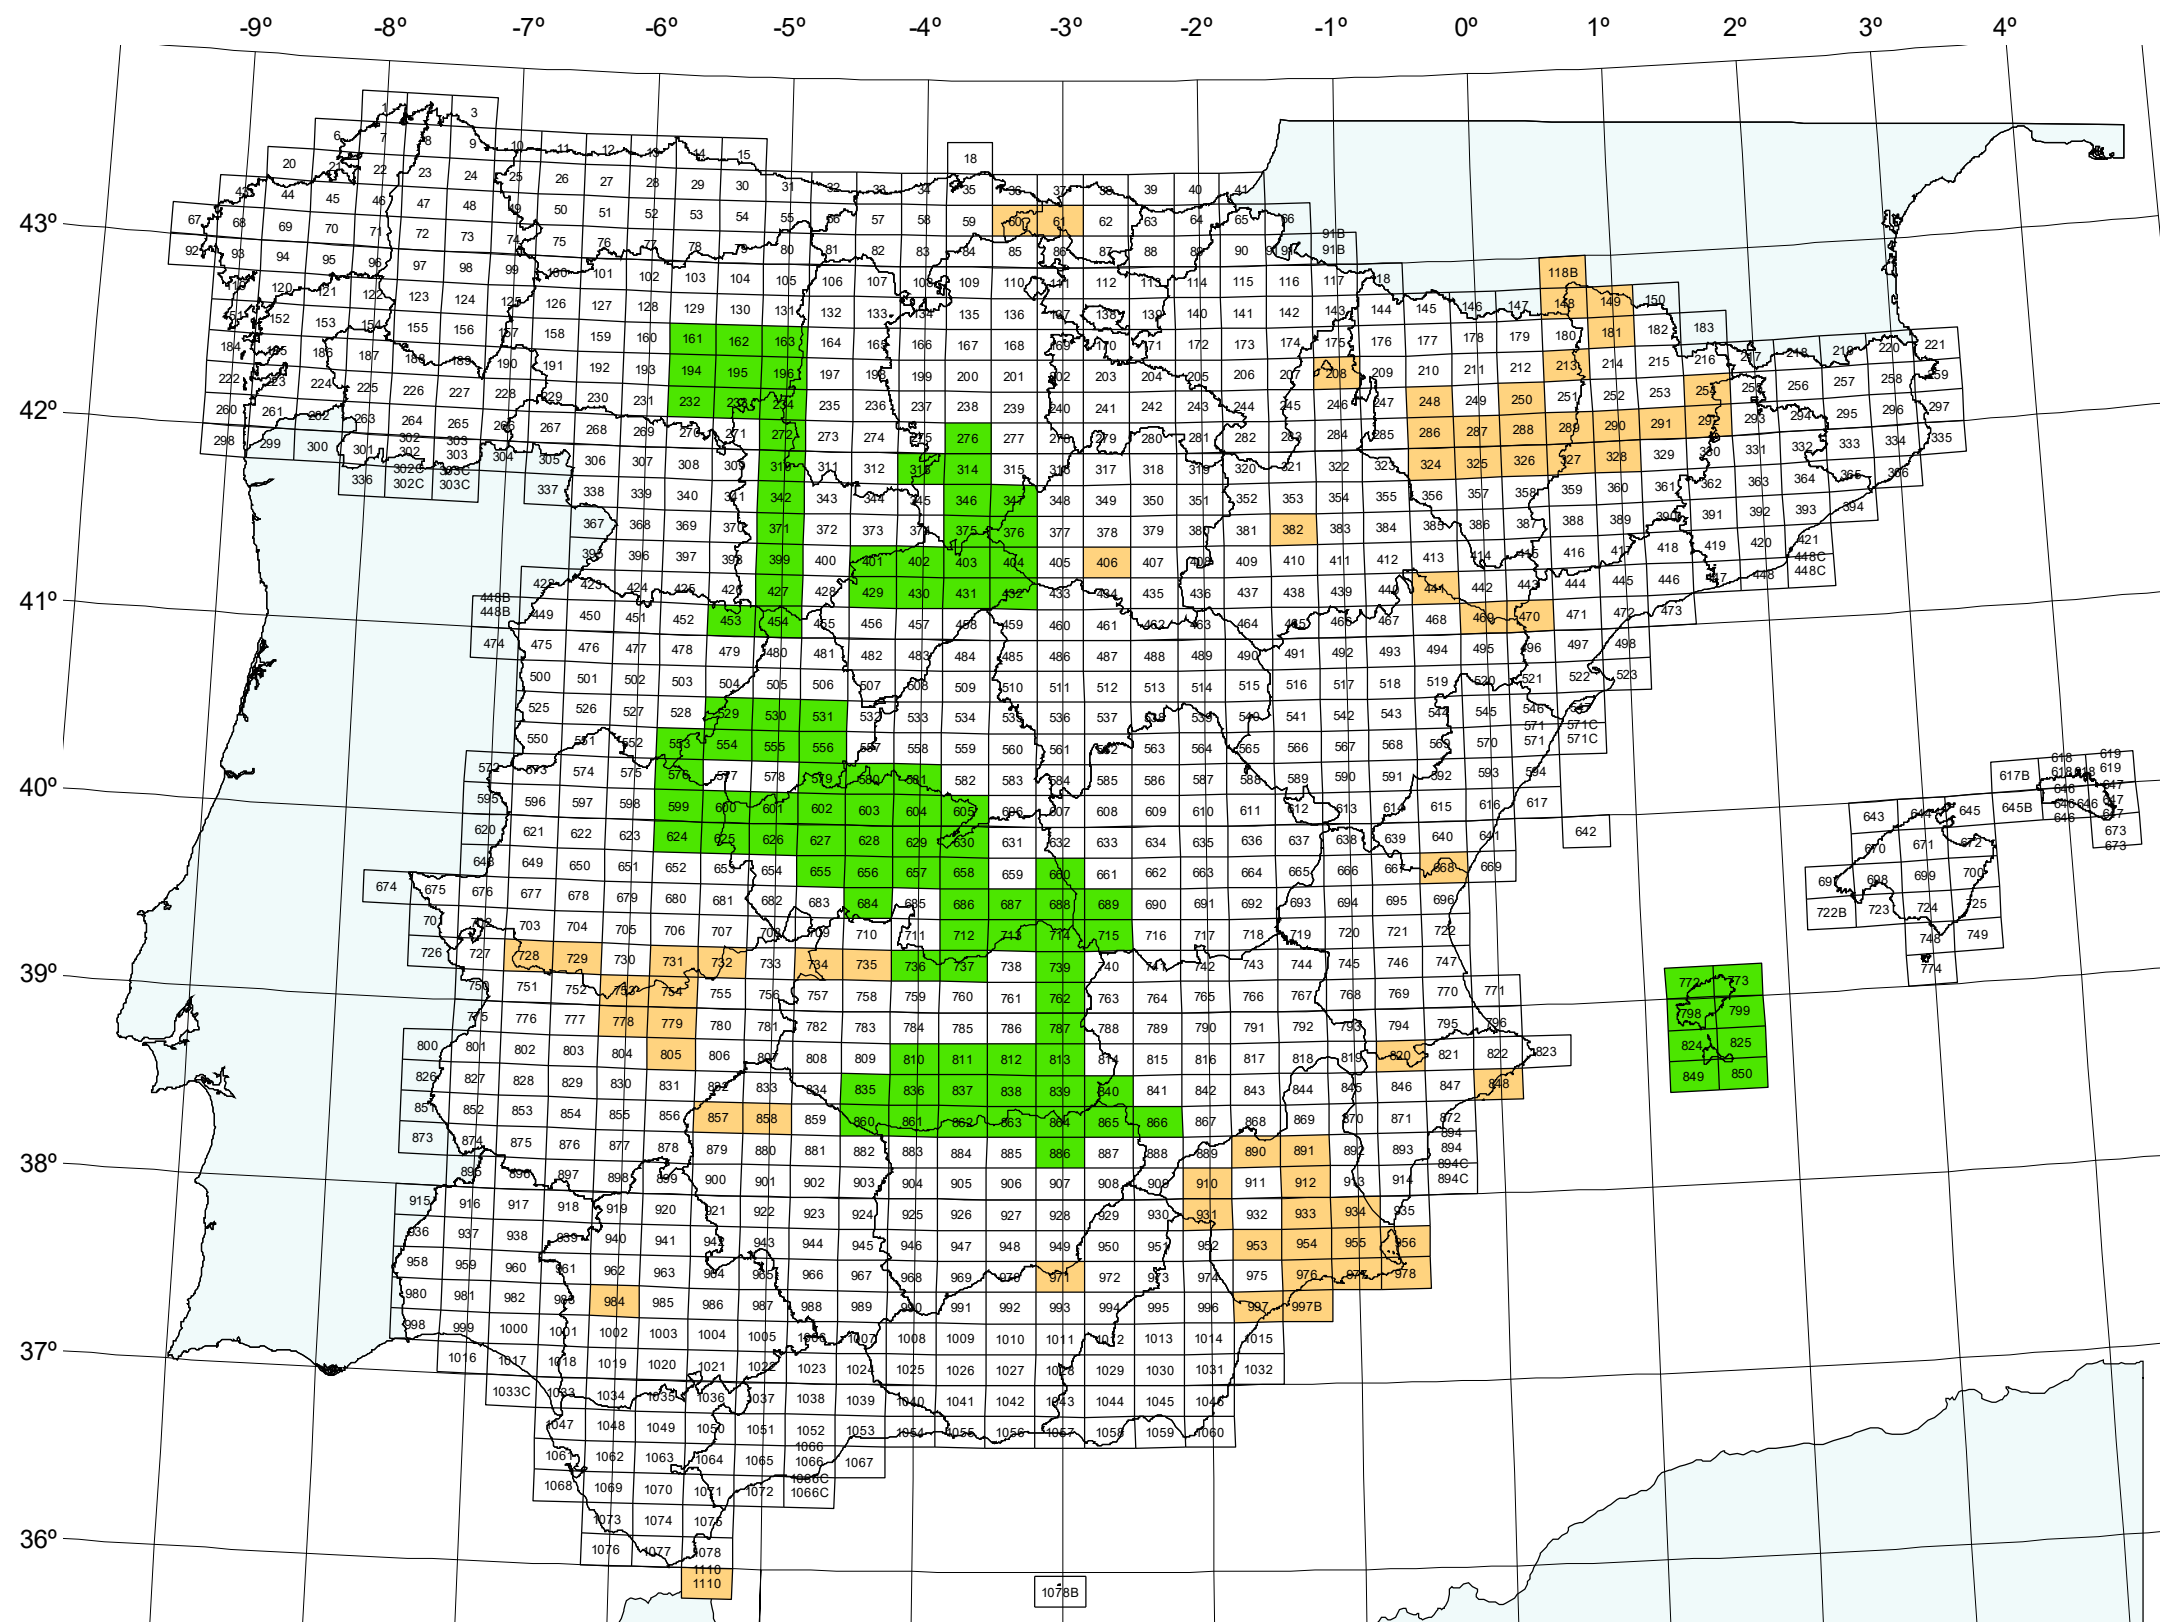

DISTRIBUCIÓN DE HOJAS  
MAPA GEOMORFOLÓGICO  
ESCALA 1:50.000

Estado de la digitalización vectorial

- En carga
- Validada

Escala 1:4.500.000

Área de Sistemas de Información Geológica

04/08/2023